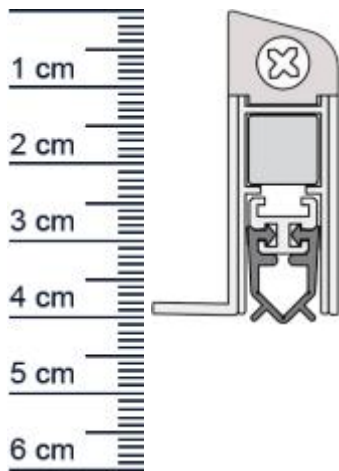

Wind-Ex US Absenkichtung von Athmer | Länge: 860 mm (Artikelnummer: BW0015)

Beschreibung:

Dieser Artikel wird **ausschließlich mit GLS** versendet.

Die WIND-EX-US Absenkichtung BW0015 in der Farbe Bronze der Marke Athmer stoppt die Zugluft unter Ihren Türen!

Und darüber hinaus, sieht diese moderne Design-Sockelleiste an Ihrer Tür auch noch ausgesprochen gut aus.

Technische Daten zur Absenkichtung

- Farbe: Bronze
- Turblattaumenma: 860 mm
- Höhe: 40 mm
- Breite: 24,6 mm
- Befestigung: zum Aufschrauben von unten
- Material der Dichtung: PVC
- Material des Profils: Aluminium

Besonderheiten der Absenkichtung

- Für unsichtbare Montage von unten auf das Turblatt ohne sichtbare Beschädigungen.
- gleicht einen Türspalt von bis zu 11 mm aus
- automatischer Ausgleich bei schiefem Boden
- einseitige Auslösung
- kurzbar um max. 125 mm

Ihr Preis: 46,17 pro Stück
(inkl. 19 % MwSt. zzgl. Verpackung & Versand)

Druckdatum: 19.06.2026

Verpackungseinheit: Stück

EAN/GTIN Code:	4052817010600
Farbe:	Bronze
Einbauart:	Zum Aufschrauben
Material:	Aluminium
Lange:	860 mm
DIN-Richtung:	Beidseitig verwendbar, DIN-L (Links), DIN-R (Rechts)
Hubhöhe bis:	11 mm
Hersteller:	Athmer oHG
Turart:	Auentur, Innentur
Kurzbar um:	125 mm
Fur	Nein
Feuerschutzturen:	