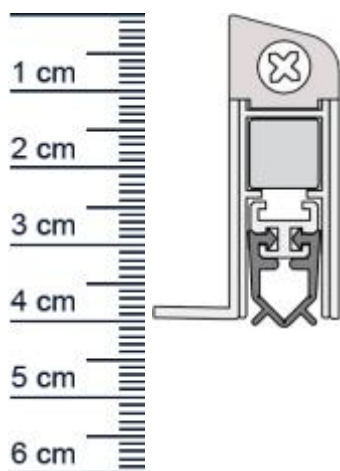

Wind-Ex US Absenktdichtung von Athmer | Länge: 860 mm (Artikelnummer: BW0015)

Beschreibung:

Dieser Artikel wird **ausschließlich mit GLS** versendet.

Die WIND-EX-US Absenktdichtung BW0015 in der Farbe Bronze der Marke Athmer stoppt die Zugluft unter Ihren Türen!

Und darüber hinaus, sieht diese moderne Design-Sockelleiste an Ihrer Tür auch noch ausgesprochen gut aus.

Technische Daten zur Absenktdichtung

- Farbe: Bronze
- Turblattaunenma: 860 mm
- Höhe: 40 mm
- Breite: 24,6 mm
- Befestigung: zum Aufschrauben von unten
- Material der Dichtung: PVC
- Material des Profils: Aluminium

Besonderheiten der Absenktdichtung

- Für unsichtbare Montage von unten auf das Turblatt ohne sichtbare Beschädigungen.
- gleicht einen Türspalt von bis zu 11 mm aus
- automatischer Ausgleich bei schieferm Boden
- einseitige Auslösung
- kurzbar um max. 125 mm

Ihr Preis: 46,17 pro Stück
(inkl. 19 % MwSt. zzgl. Verpackung & Versand)

Druckdatum: 04.05.2026

Verpackungseinheit: Stück

EAN/GTIN Code:	4052817010600
Farbe:	Bronze
Einbauart:	Zum Aufschrauben
Material:	Aluminium
Lange:	860 mm
DIN-Richtung:	Beidseitig verwendbar, DIN-L (Links), DIN-R (Rechts)
Hubhöhe bis:	11 mm
Hersteller:	Athmer oHG
Turart:	Auentur, Innentur
Kurzbar um:	125 mm
Fur	Nein
Feuerschutzturen:	