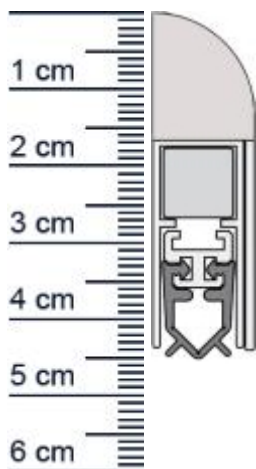

Wind-Ex Absenktdichtung von Athmer | Länge: 1110 mm (Artikelnummer: BW0397)

Beschreibung:

Dieser Artikel wird **ausschließlich mit GLS** versendet.

Die WIND-EX Absenktdichtung BW0397 in der Farbe Wei von Athmer stoppt die Zugluft unter Ihren Türen!

Und darüber hinaus, sieht diese moderne Design-Sockelleiste an Ihrer Tür auch noch ausgesprochen gut aus.

Technische Daten zur Absenktdichtung

- Farbe: Wei
- Lieferlänge: 1110 mm (für 1110 mm Normtür)
- Höhe: 44 mm
- Breite: 13,5 mm
- Befestigung: zum Aufschrauben
- Material der Dichtung: PVC
- Material des Profils: Aluminium

Ihr Preis: 47,74 pro Stück
(inkl. 19 % MwSt. zzgl. Verpackung & Versand)

Druckdatum: 13.06.2026

Verpackungseinheit: Stück

EAN/GTIN Code:	4052817012000
Farbe:	Weiß
Einbauart:	Zum Aufschrauben
Material:	Aluminium
Länge:	1110 mm
DIN-Richtung:	Beidseitig verwendbar, DIN-L (Links), DIN-R (Rechts)
Hubhöhe bis:	11 mm
Hersteller:	Athmer oHG
Turart:	Auentur, Innentur
Kurzbar um:	125 mm
Fur	Nein
Feuerschutzturen:	