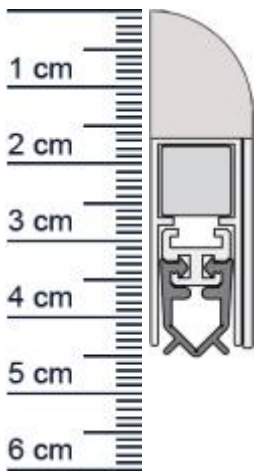

Wind-Ex Absenktdichtung von Athmer | Länge: 1110 mm (Artikelnummer: BW0397)

Beschreibung:

Dieser Artikel wird **ausschließlich mit GLS** versendet.

Die WIND-EX Absenktdichtung BW0397 in der Farbe Wei von Athmer stoppt die Zugluft unter Ihren Türen!

Und darüber hinaus, sieht diese moderne Design-Sockelleiste an Ihrer Tür auch noch ausgesprochen gut aus.

Technische Daten zur Absenktdichtung

- Farbe: Wei
- Lieferlänge: 1110 mm (für 1110 mm Normtür)
- Höhe: 44 mm
- Breite: 13,5 mm
- Befestigung: zum Aufschrauben
- Material der Dichtung: PVC
- Material des Profils: Aluminium

Ihr Preis: 47,74 pro Stück
(inkl. 19 % MwSt. zzgl. Verpackung & Versand)

Druckdatum: 28.04.2026

Verpackungseinheit: Stück

EAN/GTIN Code:	4052817012000
Farbe:	Weiß
Einbauart:	Zum Aufschrauben
Material:	Aluminium
Länge:	1110 mm
DIN-Richtung:	Beidseitig verwendbar, DIN-L (Links), DIN-R (Rechts)
Hubhöhe bis:	11 mm
Hersteller:	Athmer oHG
Turart:	Auentur, Innentur
Kurzbar um:	125 mm
Fur	Nein
Feuerschutzturen:	