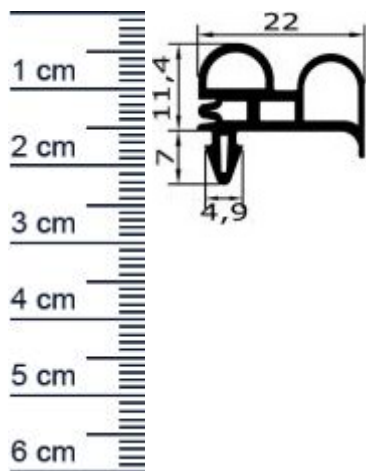

Kuhlschrankdichtungsrahmen | Hohe: 18,4 mm | Far ... (Artikelnummer: KUE1006)

Beschreibung:

Dieser Artikel wird **ausschließlich mit GLS** versendet.

Die **Kuhlschrankdichtung KUE1006 in der Farbe Grau** ist ein hochwertiges Steckprofil ohne Magnet, dass wir für Sie in den gewünschten Maßen bereits verschweißen. Der Kuhlschrankdichtungsrahmen kann an verschiedenen Kuhlschränken montiert werden. Mit dieser hochwertigen Dichtung können Sie verhindern, dass warme Luft in Ihren Kuhlschrank eindringt. Ein undichter Kuhlschrank bietet gefährlichem Schimmel einen Nährboden und ist zudem ein extremer Energiefresser. Die Größe des Rahmens können Sie ganz individuell selbst festlegen.

Details zum Dichtungsprofil

- Höhe: 18,4 mm
- Breite: 22 mm
- Hohlkammern: 5
- Befestigung: Steckprofil
- Material: Weich-PVC

Besonderheiten der Dichtung

- Der fertig geschweißte Rahmen muss nur noch eingebaut werden!
- Ohne Magnet
- Langlebige, leistungsfähige und wartungsfreie Dichtung
- Beinhaltet keine gefährlichen Chemikalien

Druckdatum: 23.06.2026

Verpackungseinheit: Rahmen

EAN/GTIN Code:	4052817065617
Farbe:	Grau
Hohlkammern:	5
Einbauart:	Ohne Magnet
Material:	Weich-PVC
Profilart:	Steckprofil
Hersteller:	Graf-Dichtungen GmbH
Hohlkammern ohne Magnetkammer:	5
Bauform:	Als geschweiter Rahmen
Breite in mm:	22
Hohe in mm:	18
Nutbreite (in mm):	5