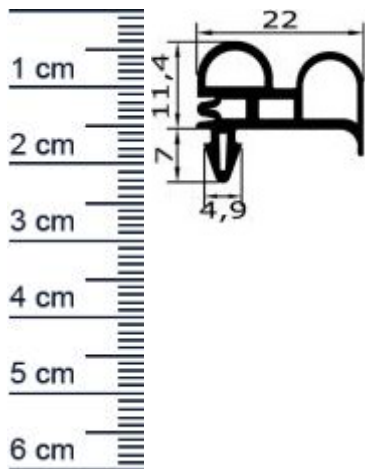

Kuhlschrankdichtungsrahmen | Hohe: 18,4 mm | Far ... (Artikelnummer: KUE1006)

Beschreibung:

Dieser Artikel wird **ausschließlich mit GLS** versendet.

Die **Kuhlschrankdichtung KUE1006 in der Farbe Grau** ist ein hochwertiges Steckprofil ohne Magnet, dass wir für Sie in den gewünschten Maßen bereits verschweißen. Der Kuhlschrankdichtungsrahmen kann an verschiedenen Kuhlschränken montiert werden. Mit dieser hochwertigen Dichtung können Sie verhindern, dass warme Luft in Ihren Kuhlschrank eindringt. Ein undichter Kuhlschrank bietet gefährlichem Schimmel einen Nährboden und ist zudem ein extremer Energiefresser. Die Größe des Rahmens können Sie ganz individuell selbst festlegen.

Details zum Dichtungsprofil

- Höhe: 18,4 mm
- Breite: 22 mm
- Hohlkammern: 5
- Befestigung: Steckprofil
- Material: Weich-PVC

Besonderheiten der Dichtung

- Der fertig geschweißte Rahmen muss nur noch eingebaut werden!
- Ohne Magnet
- Langlebige, leistungsfähige und wartungsfreie Dichtung
- Beinhaltet keine gefährlichen Chemikalien

Druckdatum: 08.05.2026

Verpackungseinheit: Rahmen

| | |
|---------------------------------------|------------------------|
| EAN/GTIN Code: | 4052817065617 |
| Farbe: | Grau |
| Hohlkammern: | 5 |
| Einbauart: | Ohne Magnet |
| Material: | Weich-PVC |
| Profilart: | Steckprofil |
| Hersteller: | Graf-Dichtungen GmbH |
| Hohlkammern ohne Magnetkammer: | 5 |
| Bauform: | Als geschweiter Rahmen |
| Breite in mm: | 22 |
| Hohe in mm: | 18 |
| Nutbreite (in mm): | 5 |