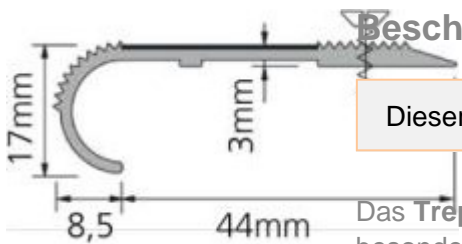

Treppenstufendichtung | Höhe: 17 mm | Farbe: ant ... (Artikelnummer: SP0161)

Beschreibung:

Dieser Artikel wird **ausschließlich mit GLS** versendet.

Das **Treppenstufendichtung SP0161** in der Farbe **Anthrazit** ist besonders gut für Treppenstufen und Trittkanten geeignet. Mit seinem schicken Dekorstreifen und der abgerundeten Trittkante, sieht das Treppenstufenprofil nicht nur schick aus, sondern ist auch noch wahnsinnig praktisch. Die Wahl des geeigneten Anti-Rutsch Aluprofil hängt von verschiedenen Faktoren ab, darunter die Art des Treppenbelags, die örtlichen Bedingungen und die spezifischen Anforderungen an die Rutschfestigkeit. Sie sind insbesondere in öffentlichen Gebäuden, in gewerblichen Einrichtungen und in Wohnhäusern von Vorteil, um Unfälle durch Stürze auf rutschigen Treppenstufen zu vermeiden.

Details zur Dichtung

- Farbe: Anthrazit
- Höhe: 17 mm
- Breite: 44 mm
- Länge: 2000 mm
- Dekorstreifen: aus Aluminium-Oxid Korn, Körnung 50
- Geeignet für: Marmor, Naturstein und Holzstufen
- Material: Aluminium
- Befestigung: mit Senkkopfschrauben (nicht im Lieferumfang enthalten, nicht vorgebohrt) oder Montagekleber

Servicepoint Berlin Tempelhof
Germaniastraße 144
12099 Berlin
Telefon: +49 (0) 30 7202 194-50
Fax: +49 (0) 30 7202 194-51

Produkt-Link

Material: Aluminium
Maße: 17 x 44 mm
Selbstklebend: Nein
Länge: 2000 mm
Hersteller: Graf-Dichtungen GmbH