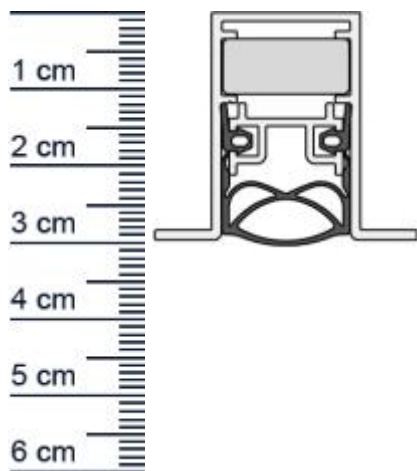

Schall-Ex Ultra OS Duo Absenkdichtung von Athmer ... (Artikelnummer: BW0158)

Beschreibung:

Dieser Artikel wird **ausschließlich mit GLS** versendet.

Die **Schall-EX Ultra OS Duo Absenkdichtung BW0158** von Athmer ist eine automatische Dichtung, welche nach DIN EN 1670 geprüft wurde. Sie verfügt über hochwertige Edelstahlfedern und nicht rostender Innenmechanik.

Die Dichtung ist selbstnachstellend, weshalb sie sich hervorragend dazu eignet um Energie zu sparen. Mit dieser Absenkdichtung kann verhindert werden, dass Zugluft ungehindert eindringen kann oder Heizenergie aus Ihren Räumen entweicht.

Die Schall-EX-Automatic senkt und hebt sich mit dem Schließen und Öffnen der Tür, ohne dabei über den Boden zu schleifen.

Technische Daten zur Absenkdichtung

- Lieferlänge: 708 mm (für 735 mm Normtür)
- Höhe: 30 mm
- Breite: 19,7 mm
- Material der Dichtung: Silikon selbstverloschend
- Material des Profils: Aluminium

Besonderheiten der Absenkdichtung

- gleicht einen Türspalt von bis zu 12 mm aus
- automatischer Ausgleich bei schiefem Boden
- zweiseitige Auslösung
- eignet sich für Schallschutz, Feuerschutz und Rauchschutz

Zur Information für Sie: Eine Schall-EX anzubringen ist ganz einfach und erfordert kein besonderes Geschick. Wenige Schrauben genügen. Eine ausführliche Montageanleitung, die zeigt wies gemacht wird, finden Sie auf der informativen Packung. Das benötigte Zubehör ist beige packt.

Niederlassungen

Filiale München

Franz-Josef-Delonge-Str. 12-14
81249 München
Telefon: +49 (0) 89 2175 4604-0
Fax: +49 (0) 89 2175 4604-51

Servicepoint Berlin Tempelhof

Germaniastra e 144
12099 Berlin
Telefon: +49 (0) 30 7202 194-50
Fax: +49 (0) 30 7202 194-51

Produkt-Link