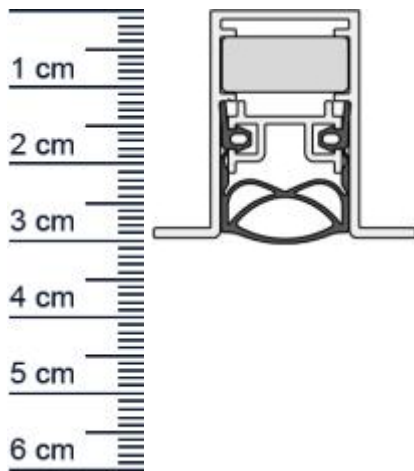

Schall-Ex Ultra OS Duo Absenkdichtung von Athmer ... (Artikelnummer: BW0158)

Beschreibung:

Dieser Artikel wird **ausschließlich mit GLS** versendet.

Die **Schall-EX Ultra OS Duo Absenkdichtung BW0158** von Athmer ist eine automatische Dichtung, welche nach DIN EN 1670 geprüft wurde. Sie verfügt über hochwertige Edelstahlfedern und nicht rostender Innenmechanik.

Die Dichtung ist selbstnachstellend, weshalb sie sich hervorragend dazu eignet um Energie zu sparen. Mit dieser Absenkdichtung kann verhindert werden, dass Zugluft ungehindert eindringen kann oder Heizenergie aus Ihren Räumen entweicht.

Die Schall-EX-Automatic senkt und hebt sich mit dem Schließen und Öffnen der Tür, ohne dabei über den Boden zu schleifen.

Technische Daten zur Absenkdichtung

- Lieferlänge: 708 mm (für 735 mm Normtür)
- Höhe: 30 mm
- Breite: 19,7 mm
- Material der Dichtung: Silikon selbstverloschend
- Material des Profils: Aluminium

Besonderheiten der Absenkdichtung

- gleicht einen Türspalt von bis zu 12 mm aus
- automatischer Ausgleich bei schieferm Boden
- zweiseitige Auslösung
- eignet sich für Schallschutz, Feuerschutz und Rauchschutz

Zur Information für Sie: Eine Schall-EX anzubringen ist ganz einfach und erfordert kein besonderes Geschick. Wenige Schrauben genügen. Eine ausführliche Montageanleitung, die zeigt wies gemacht wird, finden Sie auf der informativen Packung. Das benötigte Zubehör ist beige packt.

Niederlassungen

Filiale München

Franz-Josef-Delonge-Str. 12-14
81249 München
Telefon: +49 (0) 89 2175 4604-0
Fax: +49 (0) 89 2175 4604-51

Servicepoint Berlin Tempelhof

Germaniastrae 144
12099 Berlin
Telefon: +49 (0) 30 7202 194-50
Fax: +49 (0) 30 7202 194-51

Produkt-Link