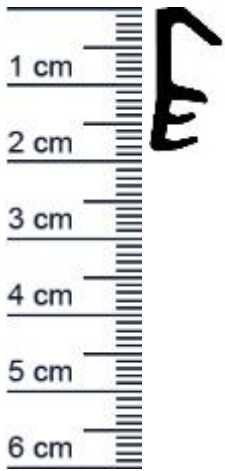

Muster fur BL0138 (Artikelnummer: BL0138_Muster)

Beschreibung:

Ihr Preis: 3,00 pro Stuck
(inkl. 19 % MwSt. zzgl. Verpackung & Versand)

Druckdatum: 19.06.2026

Verpackungseinheit: Stuck

EAN/GTIN Code: 4052817132425