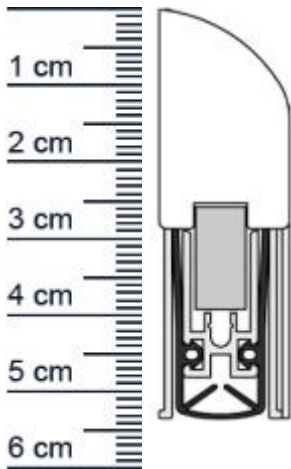

Schall-Ex L-15 FS Absenkdichtung von Athmer | La ... (Artikelnummer: BW0170)

Beschreibung:

Dieser Artikel wird **ausschließlich mit GLS** versendet.

Die **Schall-EX L-15 FS Absenkdichtung BW0170** von Athmer ist eine Turabdichtung mit Automatik und bietet Ihnen die höchsten Schalldämmwerte. Sie verfügt über ein klipsbares Abdeckprofil, wodurch die Schrauben verdeckt werden können. Die Dichtung eignet sich besonders um Heizenergie zu sparen. Denn mit ihr kann verhindert werden, dass Wärme ungehindert aus Ihrer Wohnung entweichen kann. Auch das Eindringen von Zugluft kann mit ihr vermieden werden.

Technische Daten zur Absenkdichtung

- Farbe: Edelstahlfarben
- Lieferlänge: 1055 mm
- Höhe: 30 mm
- Breite: 19,7 mm
- Material der Dichtung: Silikon selbstverloschend
- Material des Profils: Aluminium

Besonderheiten der Absenkdichtung

- gleicht einen Türspalt von bis zu 20 mm aus
- zum Nachrusten geeignet
- automatischer Hohen- und Niveaueausgleich
- einseitige Auslösung
- kurzbar um max. 125 mm
- eignet sich für Schallschutz, Feuerschutz und Rauchschutz

Druckdatum: 04.05.2026

Verpackungseinheit: Stuck

EAN/GTIN Code: 4052817063859
Farbe: Edelstahlfarben
Einbauart: Zum Aufschrauben
Material: Aluminium
Lange: 1055 mm
DIN-Richtung: Beidseitig verwendbar, DIN-L (Links), DIN-R (Rechts)
Hubhöhe bis: 20 mm
Hersteller: Athmer oHG
Turart: Auentur, Innentur
Kurzbar um: 125 mm
Für Ja
Feuerschutzturen: