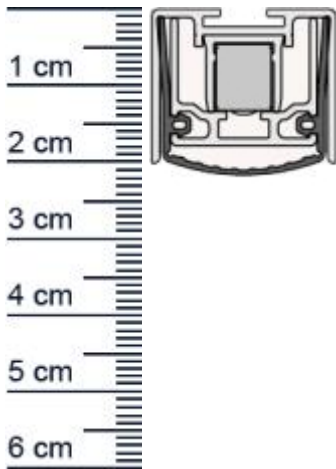

Schall-Ex Slide L-24/20 WS Absenkdichtung von At ... (Artikelnummer: BW0453)

Beschreibung:

Dieser Artikel wird **ausschließlich mit GLS** versendet.

Die **Schall-EX Slide L-24/20 WS Absenkdichtung BW0453** von Athmer ist eine automatische Turabdichtung. Sie wird bei Schiebetüren mit Verriegelung benutzt. Diese Absenkdichtung hilft Zugluft zu stoppen und sorgt dafür, dass keine warme Luft mehr aus dem Raum entweichen kann. Zudem bietet Sie einen hohen Schalldämmwert und besitzt eine integrierte Zuhaltung.

Technische Daten zur Absenkdichtung

- Lieferlänge: 1083 mm (für 1110 mm Normtür)
- Höhe: 24 mm
- Breite: 20 mm
- Nutma: 24 mm breit x 20 mm tief
- Befestigung: zum Einfräsen und anschließend zum Aufschrauben von unten mit bauseitigen Schrauben
- Material der Dichtung: Silikon selbstverloschend
- Material des Profils: Aluminium

Servicepoint Berlin Tempelhof
Germaniastrae 144
12099 Berlin
Telefon: +49 (0) 30 7202 194-50
Fax: +49 (0) 30 7202 194-51

Produkt-Link

Druckdatum: 29.04.2026

Verpackungseinheit: Stuck

EAN/GTIN Code: 4052817102978
Farbe: Alu-werkblank
Nutbreite in mm: 24 mm
Einbauart: Zum Einfrasen
Material: Aluminium
Lange: 1083 mm
DIN-Richtung: Beidseitig verwendbar, DIN-L (Links), DIN-R (Rechts)
Hubhohe bis: 16 mm
Hersteller: Athmer oHG
Turart: Schiebetur
Kurzbar um: 150 mm
Fur Ja
Feuerschutzturen: