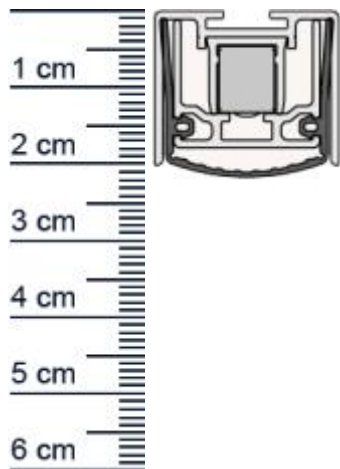

## Schall-Ex Slide L-24/20 WS Absenkdichtung von At ... (Artikelnummer: BW0453)

### Technische Daten zur Absenkdichtung

- Lieferlänge: 1083 mm (für 1110 mm Normtür)
- Höhe: 24 mm
- Breite: 20 mm
- Nutma: 24 mm breit x 20 mm tief
- Befestigung: zum Einfräsen und anschließend zum Aufschrauben von unten mit bauseitigen Schrauben
- Material der Dichtung: Silikon selbstverloschend
- Material des Profils: Aluminium