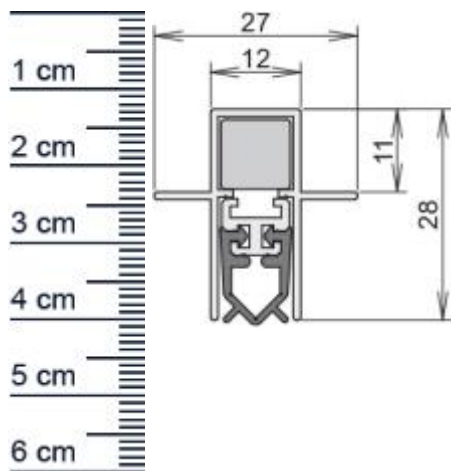

## Unidicht ES Absenkdichtung von Athmer | Länge: 8 ... (Artikelnummer: BW0317)

### Technische Daten zur Absenkdichtung

- Länge: 833 mm (für 860 mm Normtür)
- Höhe: 28 mm
- Breite: 12 mm
- Material der Dichtung: Silikon selbstverlöschend
- Material des Profils: Aluminium

### Produkt-Link

**Druckdatum:** 18.04.2026

**Verpackungseinheit:** Stück

**EAN/GTIN Code:** 4052817078020  
**Farbe:** Alu-werkblank  
**Nutbreite in mm:** 12 mm  
**Einbauart:** Zum Einfräsen  
**Material:** Aluminium  
**Länge:** 833 mm  
**DIN-Richtung:** Beidseitig verwendbar, DIN-L (Links), DIN-R (Rechts)  
**Hubhöhe bis:** 11 mm  
**Hersteller:** Athmer oHG  
**Türart:** Außentür, Innentür  
**Kürzbar um:** 125 mm  
**Für** Nein  
**Feuerschutztüren:**