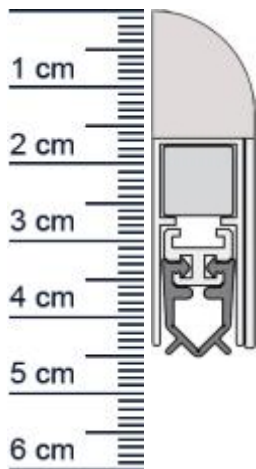

Wind-Ex Absenktdichtung von Athmer | Länge: 985 mm (Artikelnummer: BW0298)

Beschreibung:

Dieser Artikel wird **ausschließlich mit GLS** versendet.

Die **WIND-EX Absenktdichtung BW0298 in der Farbe Silber** von Athmer stoppt die Zugluft unter Ihren Türen!
Auerdem hilft sie Heizenergie für Sie zu sparen, da die Wärme nicht mehr so einfach aus dem Raum entweichen kann. Die **WIND-EX-Automatic** ist wie der Name schon sagt, eine automatische Dichtung, die sich mit dem Schließen und Öffnen der Türe senkt und hebt. Ganz ohne dabei über den Boden zu schleifen, schließt sie so den Spalt unter der Tür ab.

Und darüber hinaus, sieht diese moderne Design-Sockelleiste an Ihrer Tür auch noch ausgesprochen gut aus.

Technische Daten zur Absenktdichtung

- Farbe: Silber
- Lieferlänge: 985 mm (für 985 mm Normtür)
- Höhe: 44 mm
- Breite: 13,5 mm
- Befestigung: zum Aufschrauben
- Material der Dichtung: PVC
- Material des Profils: Aluminium

Besonderheiten der Absenktdichtung

- kann Innen oder Außen am Türblatt befestigt werden
- gleicht einen Türspalt von bis zu 11 mm aus
- automatischer Ausgleich bei schiefem Boden
- einseitige Auslösung
- kurzbar um max. 125 mm

EAN/GTIN Code:	4052817011980
Farbe:	Silber
Einbauart:	Zum Aufschrauben
Material:	Aluminium
Lange:	985 mm
DIN-Richtung:	Beidseitig verwendbar, DIN-L (Links), DIN-R (Rechts)
Hubhöhe bis:	11 mm
Hersteller:	Athmer oHG
Turart:	Auentur, Innentur
Kurzbar um:	125 mm
Fur	Nein
Feuerschutzturen:	