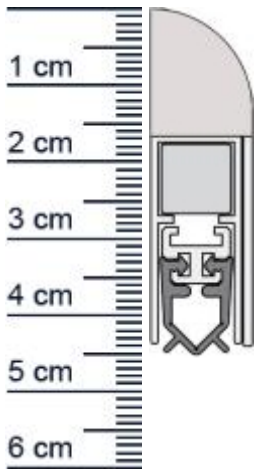

Wind-Ex Absenktdichtung von Athmer | Länge: 985 mm (Artikelnummer: BW0298)

Beschreibung:

Dieser Artikel wird **ausschließlich mit GLS** versendet.

Die **WIND-EX Absenktdichtung BW0298 in der Farbe Silber** von Athmer stoppt die Zugluft unter Ihren Türen!
Auerdem hilft sie Heizenergie für Sie zu sparen, da die Wärme nicht mehr so einfach aus dem Raum entweichen kann. Die **WIND-EX-Automatic** ist wie der Name schon sagt, eine automatische Dichtung, die sich mit dem Schließen und Öffnen der Türe senkt und hebt. Ganz ohne dabei über den Boden zu schleifen, schließt sie so den Spalt unter der Tur ab.

Und darüber hinaus, sieht diese moderne Design-Sockelleiste an Ihrer Tur auch noch ausgesprochen gut aus.

Technische Daten zur Absenktdichtung

- Farbe: Silber
- Lieferlänge: 985 mm (für 985 mm Normtür)
- Höhe: 44 mm
- Breite: 13,5 mm
- Befestigung: zum Aufschrauben
- Material der Dichtung: PVC
- Material des Profils: Aluminium

Besonderheiten der Absenktdichtung

- kann Innen oder Außen am Türblatt befestigt werden
- gleicht einen Türspalt von bis zu 11 mm aus
- automatischer Ausgleich bei schiefem Boden
- einseitige Auslösung
- kurzbar um max. 125 mm

EAN/GTIN Code:	4052817011980
Farbe:	Silber
Einbauart:	Zum Aufschrauben
Material:	Aluminium
Lange:	985 mm
DIN-Richtung:	Beidseitig verwendbar, DIN-L (Links), DIN-R (Rechts)
Hubhöhe bis:	11 mm
Hersteller:	Athmer oHG
Turart:	Auentur, Innentur
Kurzbar um:	125 mm
Fur	Nein
Feuerschutzturen:	