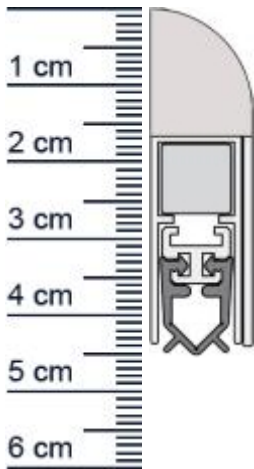

## Wind-Ex Absenkdichtung von Athmer | Länge: 985 mm (Artikelnummer: BW0298)

### Technische Daten zur Absenkdichtung

- Farbe: Silber
- Lieferlänge: 985 mm (für 985 mm Normtür)
- Höhe: 44 mm
- Breite: 13,5 mm
- Befestigung: zum Aufschrauben
- Material der Dichtung: PVC
- Material des Profils: Aluminium