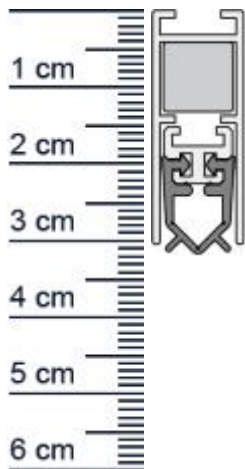

Unidicht WS Duo Absenkichtung von Athmer | Lang ... (Artikelnummer: BW0024)