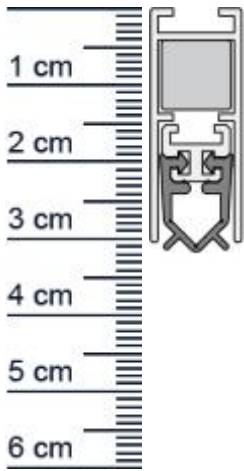

Unidicht WS Duo Absenkichtung von Athmer | Lang ... (Artikelnummer: BW0024)

Beschreibung:

Dieser Artikel wird **ausschließlich mit GLS** versendet.

Die **Unidicht WS Duo Absenkichtung BW0024** von Athmer ist eine automatische Turabdichtung für Euro-, Beschlag- und Profiltüren. Diese Dichtung stoppt zuverlässig unangenehme Zugluft und steigert damit Ihren Wohnkomfort beträchtlich. Zudem spart sie Heizkosten, da die Wärme nicht mehr so einfach aus Ihren Räumen entweichen kann. Die **Unidicht-Automatic** ist wie der Name schon sagt, eine automatische Dichtung, die sich mit dem Schließen und Öffnen der Türe senkt und hebt. Ganz ohne dabei über den Boden zu schleifen, schließt sie so den Spalt unter der Tür ab.

Technische Daten zur Absenkichtung

- Länge: 833 mm (für 860 mm Normtür)
- Höhe: 31 mm
- Breite: 12 mm
- Material der Dichtung: PVC
- Material des Profils: Aluminium

Besonderheiten der Absenkichtung

- gleicht einen Türspalt von bis zu 11 mm aus
- automatischer Ausgleich bei schieferm Boden
- zweiseitige Auslösung
- kurzbar um max. 125 mm

Servicepoint Berlin Tempelhof
Germaniastrae 144
12099 Berlin
Telefon: +49 (0) 30 7202 194-50
Fax: +49 (0) 30 7202 194-51

Produkt-Link

Druckdatum: 14.06.2026

Verpackungseinheit: Stuck

EAN/GTIN Code: 4052817010693
Farbe: Alu-werkblank
Nutbreite in mm: 12 mm
Einbauart: Zum Einfrasen
Material: Aluminium
Lange: 833 mm
DIN-Richtung: Beidseitig verwendbar
Hubhohe bis: 11 mm
Hersteller: Athmer oHG
Turart: Auentur, Innentur
Kurzbar um: 125 mm
Fur Feuerschutzturen: Nein