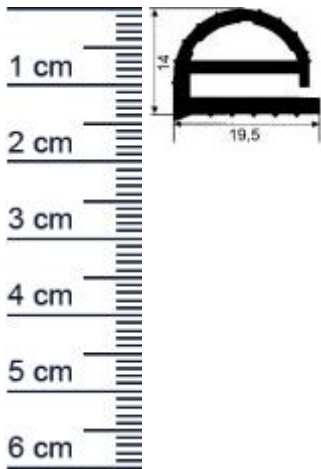

Kuhlschrankdichtungsrahmen | Hohe: 14 mm | Farbe ... (Artikelnummer: KUE1003)

Beschreibung:

Dieser Artikel wird **ausschließlich mit GLS** versendet.

Die **Kuhlschrankdichtung KUE1003 in der Farbe Grau** erhalten Sie bei uns als fertig verschweißten Rahmen mit Schraubprofil. Dieser Kuhlschrankdichtungsrahmen kann an Kuhlschränken und Kühltruhen verschiedener Hersteller montiert werden. Mit dieser leistungsfähigen Dichtung können Sie verhindern, dass warme Luft oder Feuchtigkeit ungehindert eindringen. Kuhlschranke zahlen mitunter zu den großen Energiefressern im Haushalt. Durch defekte Dichtungen, werden die dadurch entstehenden Kosten, noch weiter in die Höhe getrieben. Zudem besteht bei einer spröden und rissigen Gummidichtung die Gefahr, dass das Innere des Kuhlschranks zu einem Nährboden für gefährlichen Schimmel wird. Die Größe des gewünschten Rahmens können Sie individuell festlegen. Nutzen Sie zum korrekten Ausmessen auch gerne unseren Expertentipp.

Details zum Dichtungsprofil

- Höhe: 14 mm
- Breite: 19,5 mm
- Hohlkammern: 1
- Befestigung: Schraubprofil
- Material: Weich-PVC

Besonderheiten der Dichtung

- Der bereits verschweißte Rahmen muss nur noch montiert werden!
- Ohne Magnet
- Langlebige, leistungsfähige und wartungsfreie Dichtung für Kuhlschranke
- Beinhaltet keine gefährlichen Chemikalien