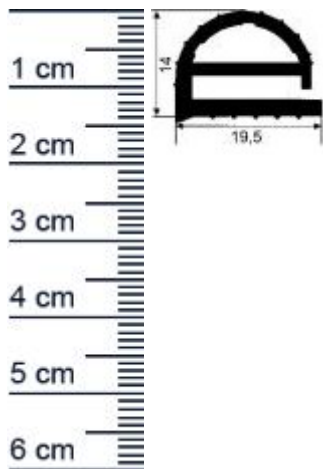

Kuhlschrankdichtungsrahmen | Hohe: 14 mm | Farbe ... (Artikelnummer: KUE1003)

Beschreibung:

Dieser Artikel wird **ausschließlich mit GLS** versendet.

Die **Kuhlschrankdichtung KUE1003 in der Farbe Grau** erhalten Sie bei uns als fertig verschweißten Rahmen mit Schraubprofil. Dieser Kuhlschrankdichtungsrahmen kann an Kuhlschränken und Kühltruhen verschiedener Hersteller montiert werden. Mit dieser leistungsfähigen Dichtung können Sie verhindern, dass warme Luft oder Feuchtigkeit ungehindert eindringen. Kuhlschranke zahlen mitunter zu den großen Energiefressern im Haushalt. Durch defekte Dichtungen, werden die dadurch entstehenden Kosten, noch weiter in die Höhe getrieben. Zudem besteht bei einer spröden und rissigen Gummidichtung die Gefahr, dass das Innere des Kuhlschranks zu einem Nährboden für gefährlichen Schimmel wird. Die Größe des gewünschten Rahmens können Sie individuell festlegen. Nutzen Sie zum korrekten Ausmessen auch gerne unseren Expertentipp.

Details zum Dichtungsprofil

- Höhe: 14 mm
- Breite: 19,5 mm
- Hohlkammern: 1
- Befestigung: Schraubprofil
- Material: Weich-PVC

Besonderheiten der Dichtung

- Der bereits verschweißte Rahmen muss nur noch montiert werden!
- Ohne Magnet
- Langlebige, leistungsfähige und wartungsfreie Dichtung für Kuhlschranke
- Beinhaltet keine gefährlichen Chemikalien