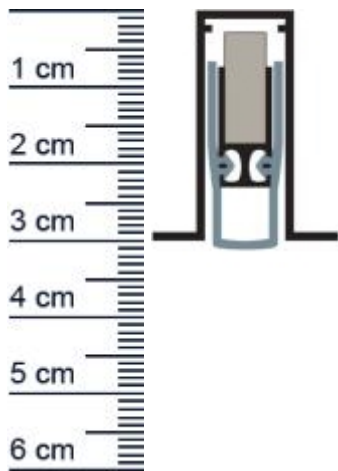

## Planet FT Absenkdichtung | Länge: 650 mm (Artikelnummer: PL00014)

### Beschreibung:

Dieser Artikel wird **ausschließlich mit GLS** versendet.

Die **Planet FT Absenkdichtung PL00014** stoppt die Zugluft unter Ihren Türen! Außerdem hilft sie Heizenergie für Sie zu sparen, da die Wärme nicht mehr so einfach aus dem Raum entweichen kann. Die Absenkautomatik senkt und hebt sich mit dem Schließen und Öffnen der Tür, ohne über den Boden zu schleifen und schließt den Spalt unter der Tür zuverlässig ab.

### Technische Daten zur Absenkdichtung

- Lieferlänge: 650 mm
- Höhe: 30 mm
- Breite: 25 mm
- Nutma: 13,1 mm x 30,5 mm
- Befestigung: zum Einfräsen und anschließend zum Aufschrauben von unten mit bauseitigen Schrauben
- Material der Dichtung: Silikon
- Material des Profils: Aluminium

### Produkt-Link

**Druckdatum:** 02.05.2026

**Verpackungseinheit:** Stuck

**EAN/GTIN Code:** 4052817042380  
**Farbe:** Alu-werkblank  
**Nutbreite in mm:** 13 mm  
**Einbauart:** Zum Einfrasen  
**Material:** Aluminium  
**Lange:** 650 mm  
**DIN-Richtung:** Beidseitig verwendbar, DIN-L (Links), DIN-R (Rechts)  
**Hubhohe bis:** 20 mm  
**Hersteller:** ASSA ABLOY (Schweiz) AG  
**Turart:** Auentur, Innentur  
**Kurzbar um:** 100 mm  
**Fur** Ja  
**Feuerschutzturen:**