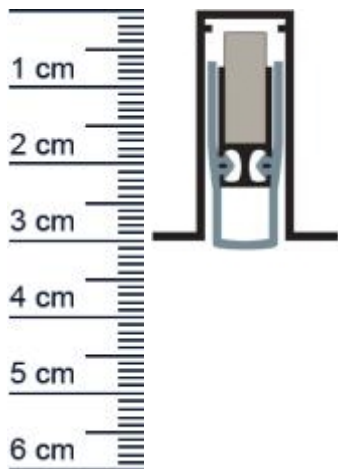

## Planet FT Absenkdichtung | Länge: 650 mm (Artikelnummer: PL00014)

### Beschreibung:

Dieser Artikel wird **ausschließlich mit GLS** versendet.

Die **Planet FT Absenkdichtung PL00014** stoppt die Zugluft unter Ihren Türen! Außerdem hilft sie Heizenergie für Sie zu sparen, da die Wärme nicht mehr so einfach aus dem Raum entweichen kann. Die Absenkautomatik senkt und hebt sich mit dem Schließen und Öffnen der Tür, ohne über den Boden zu schleifen und schließt den Spalt unter der Tür zuverlässig ab.

### Technische Daten zur Absenkdichtung

- Lieferlänge: 650 mm
- Höhe: 30 mm
- Breite: 25 mm
- Nutma: 13,1 mm x 30,5 mm
- Befestigung: zum Einfräsen und anschließend zum Aufschrauben von unten mit bauseitigen Schrauben
- Material der Dichtung: Silikon
- Material des Profils: Aluminium

### Produkt-Link

**Druckdatum:** 16.06.2026

**Verpackungseinheit:** Stuck

**EAN/GTIN Code:** 4052817042380  
**Farbe:** Alu-werkblank  
**Nutbreite in mm:** 13 mm  
**Einbauart:** Zum Einfrasen  
**Material:** Aluminium  
**Lange:** 650 mm  
**DIN-Richtung:** Beidseitig verwendbar, DIN-L (Links), DIN-R (Rechts)  
**Hubhohe bis:** 20 mm  
**Hersteller:** ASSA ABLOY (Schweiz) AG  
**Turart:** Auentur, Innentur  
**Kurzbar um:** 100 mm  
**Fur** Ja  
**Feuerschutzturen:**