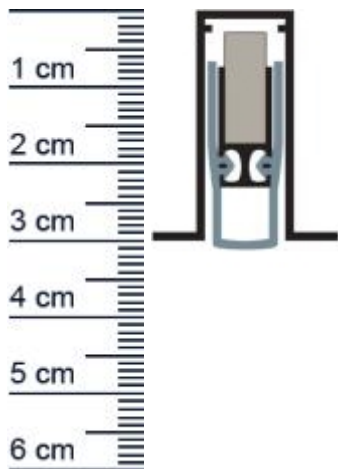

Planet FT Absenkdichtung | Länge: 650 mm (Artikelnummer: PL00014)

Beschreibung:

Dieser Artikel wird **ausschließlich mit GLS** versendet.

Die **Planet FT Absenkdichtung PL00014** stoppt die Zugluft unter Ihren Türen! Außerdem hilft sie Heizenergie für Sie zu sparen, da die Wärme nicht mehr so einfach aus dem Raum entweichen kann. Die Absenkautomatik senkt und hebt sich mit dem Schließen und Öffnen der Tür, ohne über den Boden zu schleifen und schließt den Spalt unter der Tür zuverlässig ab.

Technische Daten zur Absenkdichtung

- Lieferlänge: 650 mm
- Höhe: 30 mm
- Breite: 25 mm
- Nutmaß: 13,1 mm x 30,5 mm
- Befestigung: zum Einfräsen und anschließend zum Aufschrauben von unten mit bauseitigen Schrauben
- Material der Dichtung: Silikon
- Material des Profils: Aluminium

Produkt-Link

Druckdatum: 02.08.2025

Verpackungseinheit: Stück

EAN/GTIN Code: 4052817042380
Farbe: Alu-werkblank
Nutbreite in mm: 13 mm
Einbauart: Zum Einfräsen
Material: Aluminium
Länge: 650 mm
DIN-Richtung: Beidseitig verwendbar, DIN-L (Links), DIN-R (Rechts)
Hubhöhe bis: 20 mm
Hersteller: ASSA ABLOY (Schweiz) AG
Türart: Außentür, Innentür
Kürzbar um: 100 mm
Für Ja
Feuerschutztüren: