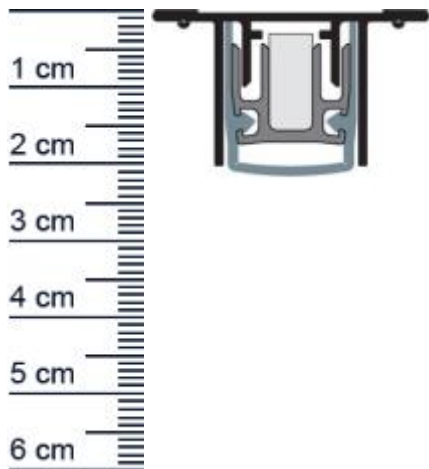

Planet RO Absenktdichtung | Länge: 710 mm (Artikelnummer: PL00160)

Beschreibung:

Dieser Artikel wird **ausschließlich mit GLS** versendet.

Die **Planet RO Absenktdichtung PL00160** ist eine automatische Turdichtung die sich besonders für Metalltüren eignet. Dank der Parallelabsenkung, schließt sie den Spalt unter Ihrer Tür, ohne über den Boden zu schleifen zuverlässig ab. Gerade ihre hochwertigen Eigenschaften zur Schalldämmung, machen diese Absenktdichtung unentbehrlich.

Technische Daten zur Absenktdichtung

- Lieferlänge: 709 mm (für 735 mm Normtür)
- Höhe: 20 mm
- Breite: 19,8 mm / 36 mm mm
- bis 50?dB bei Bodenluft 7?mm
- Material der Dichtung: Silikon selbstverloschend
- Material des Profils: Aluminium

Besonderheiten der Absenktdichtung

- gleicht einen Türspalt von bis zu 16 mm aus
- Hochwertige Lippe aus Silikon, seitlicher Überstand einstellbar
- einseitige Auslösung mit Parallelabsenkung, Bandseitig
- für 2-flügelige Türen mit Kant- oder Treibriegel
- Einfache Hubeinstellung

Druckdatum: 09.05.2026

Verpackungseinheit: Stuck

EAN/GTIN Code: 4052817042977
Farbe: Alu-werkblank
Nutbreite in mm: 36 mm
Einbauart: Zum Aufschrauben
Material: Aluminium
Lange: 710 mm
DIN-Richtung: Beidseitig verwendbar, DIN-L (Links), DIN-R (Rechts)
Hubhohe bis: 16 mm
Hersteller: ASSA ABLOY (Schweiz) AG
Turart: Auentur, Innentur
Kurzbar um: 125 mm
Fur: Nein
Feuerschutzturen: