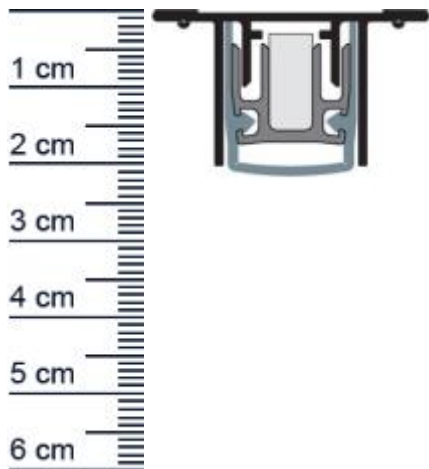

## Planet RO Absenktdichtung | Länge: 710 mm (Artikelnummer: PL00160)

### Beschreibung:

Dieser Artikel wird **ausschließlich mit GLS** versendet.

Die **Planet RO Absenktdichtung PL00160** ist eine automatische Turdichtung die sich besonders für Metalltüren eignet. Dank der Parallelabsenkung, schließt sie den Spalt unter Ihrer Tür, ohne über den Boden zu schleifen zuverlässig ab. Gerade ihre hochwertigen Eigenschaften zur Schalldämmung, machen diese Absenktdichtung unentbehrlich.

### Technische Daten zur Absenktdichtung

- Lieferlänge: 709 mm (für 735 mm Normtür)
- Höhe: 20 mm
- Breite: 19,8 mm / 36 mm mm
- bis 50?dB bei Bodenluft 7?mm
- Material der Dichtung: Silikon selbstverloschend
- Material des Profils: Aluminium

### Produkt-Link

**Ihr Preis:** 58,71 pro Stuck  
(inkl. 19 % MwSt. zzgl. Verpackung & Versand)

**Druckdatum:** 25.06.2026

**Verpackungseinheit:** Stuck

**EAN/GTIN Code:** 4052817042977  
**Farbe:** Alu-werkblank  
**Nutbreite in mm:** 36 mm  
**Einbauart:** Zum Aufschrauben  
**Material:** Aluminium  
**Lange:** 710 mm  
**DIN-Richtung:** Beidseitig verwendbar, DIN-L (Links), DIN-R (Rechts)  
**Hubhohe bis:** 16 mm  
**Hersteller:** ASSA ABLOY (Schweiz) AG  
**Turart:** Auentur, Innentur  
**Kurzbar um:** 125 mm  
**Fur:** Nein  
**Feuerschutzturen:**