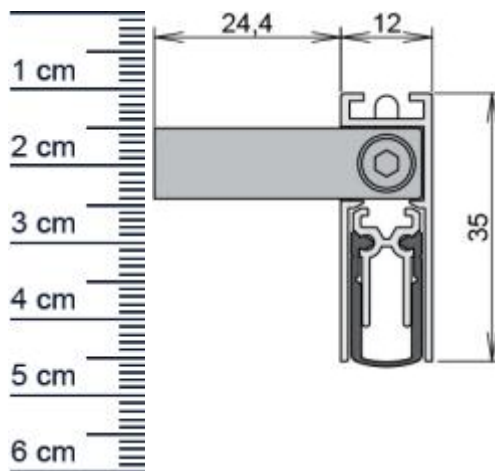

Schall-Ex Slide M-12 WS ZA-L Absenktdichtung von ... (Artikelnummer: BW0314)

Beschreibung:

Dieser Artikel wird **ausschließlich mit GLS** versendet.

Die **Schall-EX Slide M-12 WS ZA-L Absenktdichtung BW0314** von Athmer kann bei Schiebetüren mit Verriegelung Verwendung finden. Zudem eignet sie sich für Türkonstruktionen ohne Anschlagpfosten und Schiebetüren die vor der Wand laufend links abschließen. Der Auslöser der automatischen Absenktdichtung befindet sich an der Nebenschließkante. Die Dichtung eignet sich hervorragend um Energie zu sparen. Denn mit ihr kann verhindert werden, dass Zugluft ungehindert eindringen kann oder Heizenergie aus Ihren Räumen entweicht.

Technische Daten zur Absenktdichtung

- Lieferlänge: 1208 mm (für 1235 mm Normtür)
- Höhe: 35 mm
- Breite: 12 mm
- Material der Dichtung: Silikon selbstverlöschend
- Material des Profils: Aluminium

Besonderheiten der Absenktdichtung

- gleicht einen Türspalt von bis zu 11 mm aus
- automatischer Ausgleich bei schiefem Boden
- einseitige Auslösung
- Schiebetürdichtung mit Zugauslöser
- Zuhaltung erforderlich
- eignet sich für Schallschutz, Feuerschutz und Rauchschutz

Produkt-Link

Ihr Preis: 124,77 € pro Stück
(inkl. 19 % MwSt. zzgl. Verpackung & Versand)

Druckdatum: 06.07.2025

Verpackungseinheit: Stück

EAN/GTIN Code: 4052817077986
Farbe: Alu-werkblank
Nutbreite in mm: 12 mm
Einbauart: Zum Einfräsen
Material: Aluminium
Länge: 1208 mm
DIN-Richtung: DIN-L (Links)
Hubhöhe bis: 12 mm
Hersteller: Athmer oHG
Türart: Außentür, Innentür
Für Feuerschutztüren: Ja