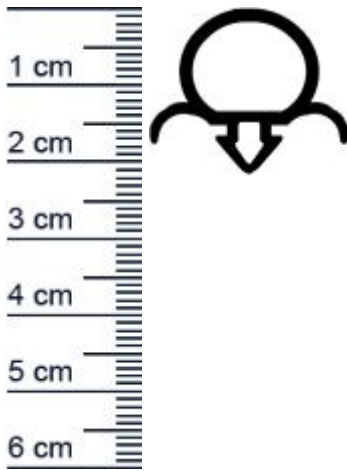

Kuhlschrankdichtungsrahmen | Hohe: 21,8 mm | Far ... (Artikelnummer: KUE1020)

Beschreibung:

Dieser Artikel wird **ausschließlich mit GLS** versendet.

Die **Kuhlschrankdichtung KUE1020 in der Farbe Grau** ist ein Steckprofil ohne Magnet, welches Sie als bereits fertig verschweißen Kuhlschrankdichtungsrahmen von uns erhalten. Er kann an Kuhlschränken montiert werden. Mit dieser hochwertigen Dichtung können Sie verhindern, dass warme Luft in Ihren Kuhlschrank eindringt. Ein undichter Kuhlschrank bietet gefährlichem Schimmel einen Nährboden und ist zudem ein extremer Energiefresser. Die Größe des Rahmens können Sie ganz individuell selbst festlegen.

Details zum Dichtungsprofil

- Höhe: 21,8 mm
- Breite: 26,2 mm
- Hohlkammern: 2
- Befestigung: Steckprofil
- Material: Weich-PVC

Besonderheiten der Dichtung

- Der fertig geschweißte Rahmen muss nur noch eingebaut werden!
- Ohne Magnet
- Langlebige, leistungsfähige und wartungsfreie Dichtung
- Beinhaltet keine gefährlichen Chemikalien

Ihr Preis: 18,72 pro Rahmen
(inkl. 19 % MwSt. zzgl. Verpackung & Versand)

Druckdatum: 08.05.2026

Verpackungseinheit: Rahmen

EAN/GTIN Code:	4052817041598
Farbe:	Grau
Hohlkammern:	2
Einbauart:	Ohne Magnet
Material:	Weich-PVC
Profilart:	Steckprofil
Hersteller:	Graf-Dichtungen GmbH
Hohlkammern ohne Magnetkammer:	2
Bauform:	Als geschweiter Rahmen
Breite in mm:	26
Hohe in mm:	22
Nutbreite (in mm):	8