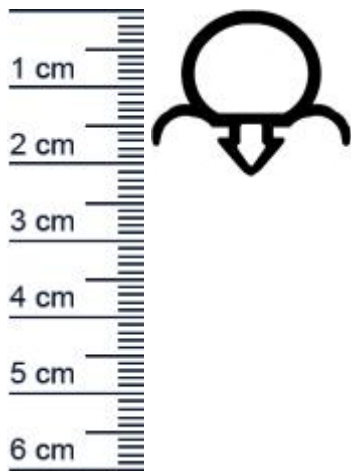

## Kuhlschrankdichtungsrahmen | Hohe: 21,8 mm | Far ... (Artikelnummer: KUE1020)

### Beschreibung:

Dieser Artikel wird **ausschließlich mit GLS** versendet.

Die **Kuhlschrankdichtung KUE1020 in der Farbe Grau** ist ein Steckprofil ohne Magnet, welches Sie als bereits fertig verschweißten Kuhlschrankdichtungsrahmen von uns erhalten. Er kann an Kuhlschränken montiert werden. Mit dieser hochwertigen Dichtung können Sie verhindern, dass warme Luft in Ihren Kuhlschrank eindringt. Ein undichter Kuhlschrank bietet gefährlichem Schimmel einen Nährboden und ist zudem ein extremer Energiefresser. Die Größe des Rahmens können Sie ganz individuell selbst festlegen.

### Details zum Dichtungsprofil

- Höhe: 21,8 mm
- Breite: 26,2 mm
- Hohlkammern: 2
- Befestigung: Steckprofil
- Material: Weich-PVC