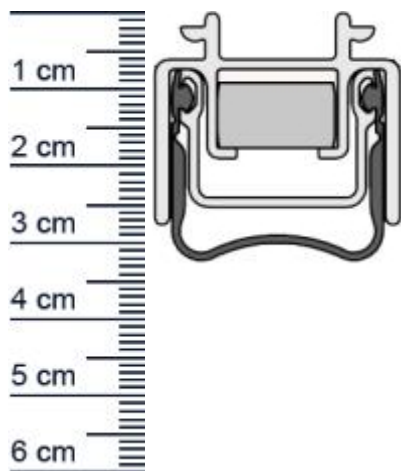

Schall-Ex Stadi L-24/20 ES Absenkdichtung von At ... (Artikelnummer: BW0459)

Beschreibung:

Dieser Artikel wird **ausschließlich mit GLS** versendet.

Die **Schall-EX Stadi L-24/20 ES Absenkdichtung BW0459** von Athmer ist eine automatische Dichtung, die für verschiedene Drehflügeltüren eingesetzt werden kann. Besonders da sich diese Absenkdichtung dazu eignet um Heizenergie zu sparen. Denn mit ihr kann verhindert werden, dass Wärme ungehindert aus Ihrer Wohnung entweichen kann. Auch das Eindringen von Zugluft kann mit ihrer Hilfe vermieden werden.

Technische Daten zur Absenkdichtung

- Lieferlänge: 708 mm (für 735 mm Normtür)
- Höhe: 16,8 mm
- Breite: 25 mm
- Material der Dichtung: Silikon selbstverloschend
- Material des Profils: Aluminium

Besonderheiten der Absenkdichtung

- gleicht einen Türspalt von bis zu 13 mm aus
- automatischer Hohen- und Niveaueausgleich
- einseitige Auslösung mit Parallelabsenkung
- eignet sich für Schallschutz, Rauchschutz und Feuerschutz

Zur Information für Sie: Die Montage der Absenkdichtung erfolgt durch Einschieben, was einen winkellosen Anschlag ermöglicht.

Ihr Preis: 68,02 pro Stück
(inkl. 19 % MwSt. zzgl. Verpackung & Versand)

Druckdatum: 29.04.2026

Verpackungseinheit: Stück

Niederlassungen

Filiale München
Franz-Josef-Delonge-Str. 12-14
81249 München
Telefon: +49 (0) 89 2175 4604-0
Fax: +49 (0) 89 2175 4604-51

Servicepoint Berlin Tempelhof
Germaniastrae 144
12099 Berlin
Telefon: +49 (0) 30 7202 194-50
Fax: +49 (0) 30 7202 194-51

Produkt-Link