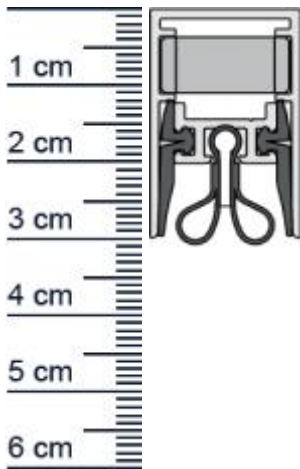

Schall-Ex Slide Strahlenschutz M-20 WS Absenkdichtung ... (Artikelnummer: BW0355)

Beschreibung:

Dieser Artikel wird **ausschließlich mit GLS** versendet.

Die **Schall-EX Slide Strahlenschutz M-20 WS Absenkdichtung BW0355** von Athmer ist eine automatische Turabdichtung, welche für Strahlenschutzüren nach DIN 6834 geeignet ist. Sie bietet einen serienmäßigen Überlastschutz. Passend für Schiebetüren mit Verriegelung.

Die Schall-EX-Automatic senkt und hebt sich mit dem Schließen und Öffnen der Tür, ohne dabei über den Boden zu schleifen.

Technische Daten zur Absenkdichtung

- Lieferlänge: 708 mm (für 735 mm Normtür)
- Höhe: 30 mm
- Breite: 19,7 mm
- Material der Dichtung: Silikon selbstverloschend, Bleigummi
- Material des Profils: Aluminium

Produkt-Link

Ihr Preis: 144,43 pro Stuck
(inkl. 19 % MwSt. zzgl. Verpackung & Versand)

Druckdatum: 14.06.2026

Verpackungseinheit: Stuck

EAN/GTIN Code:	4052817082539
Farbe:	Alu-werkblank
Nutbreite in mm:	19,7 mm
Einbauart:	Zum Einfrasen
Material:	Silikon, Bleigummi
Lange:	708 mm
DIN-Richtung:	Beidseitig verwendbar, DIN-L (Links), DIN-R (Rechts)
Hubhohe bis:	12 mm
Hersteller:	Athmer oHG
Turart:	Schiebetur
Kurzbar um:	125 mm
Fur	Nein
Feuerschutzturen:	