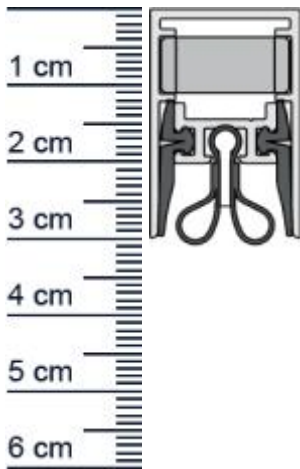

Schall-Ex Slide Strahlenschutz M-20 WS Absenkdichtung ... (Artikelnummer: BW0355)

Beschreibung:

Dieser Artikel wird **ausschließlich mit GLS** versendet.

Die **Schall-EX Slide Strahlenschutz M-20 WS Absenkdichtung BW0355** von Athmer ist eine automatische Turabdichtung, welche für Strahlenschutzüren nach DIN 6834 geeignet ist. Sie bietet einen serienmäßigen Überlastschutz. Passend für Schiebetüren mit Verriegelung.

Die Schall-EX-Automatic senkt und hebt sich mit dem Schließen und Öffnen der Tür, ohne dabei über den Boden zu schleifen.

Technische Daten zur Absenkdichtung

- Lieferlänge: 708 mm (für 735 mm Normtür)
- Höhe: 30 mm
- Breite: 19,7 mm
- Material der Dichtung: Silikon selbstverloschend, Bleigummi
- Material des Profils: Aluminium

Produkt-Link

Ihr Preis: 144,43 pro Stuck
(inkl. 19 % MwSt. zzgl. Verpackung & Versand)

Druckdatum: 29.04.2026

Verpackungseinheit: Stuck

EAN/GTIN Code: 4052817082539
Farbe: Alu-werkblank
Nutbreite in mm: 19,7 mm
Einbauart: Zum Einfrasen
Material: Silikon, Bleigummi
Lange: 708 mm
DIN-Richtung: Beidseitig verwendbar, DIN-L (Links), DIN-R (Rechts)
Hubhohe bis: 12 mm
Hersteller: Athmer oHG
Turart: Schiebetur
Kurzbar um: 125 mm
Fur: Nein
Feuerschutzturen: