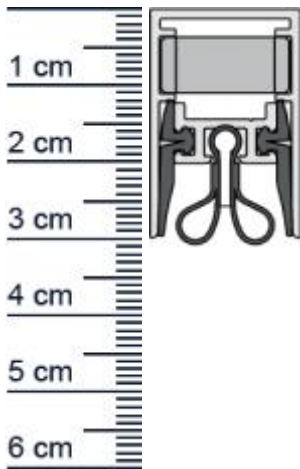

Schall-Ex Slide Strahlenschutz M-20 WS Absenkdichtung ... (Artikelnummer: BW0355)

Beschreibung:

Dieser Artikel wird **ausschließlich mit GLS** versendet.

Die **Schall-EX Slide Strahlenschutz M-20 WS Absenkdichtung BW0355** von Athmer ist eine automatische Turabdichtung, welche für Strahlenschutzüren nach DIN 6834 geeignet ist. Sie bietet einen serienmäßigen Überlastschutz. Passend für Schiebetüren mit Verriegelung.

Die Schall-EX-Automatic senkt und hebt sich mit dem Schließen und Öffnen der Tür, ohne dabei über den Boden zu schleifen.

Technische Daten zur Absenkdichtung

- Lieferlänge: 708 mm (für 735 mm Normtür)
- Höhe: 30 mm
- Breite: 19,7 mm
- Material der Dichtung: Silikon selbstverloschend, Bleigummi
- Material des Profils: Aluminium

Produkt-Link

Ihr Preis: 144,43 pro Stuck
(inkl. 19 % MwSt. zzgl. Verpackung & Versand)

Druckdatum: 14.06.2026

Verpackungseinheit: Stuck

EAN/GTIN Code: 4052817082539
Farbe: Alu-werkblank
Nutbreite in mm: 19,7 mm
Einbauart: Zum Einfrasen
Material: Silikon, Bleigummi
Lange: 708 mm
DIN-Richtung: Beidseitig verwendbar, DIN-L (Links), DIN-R (Rechts)
Hubhöhe bis: 12 mm
Hersteller: Athmer oHG
Turart: Schiebetur
Kurzbar um: 125 mm
Fur Nein
Feuerschutzturen: