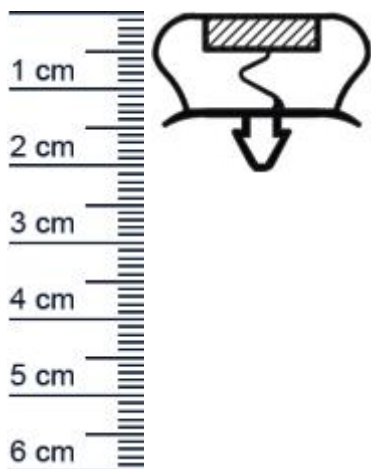

## Kuhlschrankdichtungsrahmen | Hohe: 18 mm | Farbe ... (Artikelnummer: KUE0021)

### Beschreibung:

Dieser Artikel wird **ausschließlich mit GLS** versendet.

Die **Kuhlschrankdichtung KUE0021 in der Farbe Grau** ist ein komplett verschweieter Kuhlschrankdichtungsrahmen mit Magnet. Dieses Profil wird oft verwendet für Kuhlschränke von: Kuhla, Wiessmann, Eisfink, Palux, Nirotec, Foster, Irinox oder Cool Compact. Die Größe des Rahmens können Sie ganz individuell selbst festlegen.

### Details zum Dichtungsprofil

- Höhe: 18 mm
- Breite: 25 mm
- Nutbreite: 6,7 mm
- Befestigung: Steckprofil
- Material: Weich-PVC