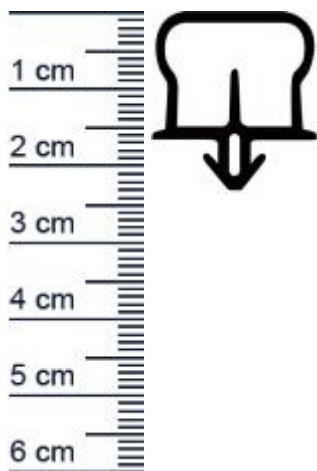

Kuhlschrankdichtungsrahmen | Hohe: 24 mm | Farbe ... (Artikelnummer: KUE0067)

Beschreibung:

Dieser Artikel wird **ausschließlich mit GLS** versendet.

Die **Kuhlschrankdichtung KUE0067 in der Farbe Schwarz** erhalten Sie bei uns als fertig verschweißten Rahmen mit Steckprofil. Dieser Kuhlschrankdichtungsrahmen kann an Kuhlschränken und Kühltruhen verschiedener Herstellermarken montiert werden. Mit dieser wartungsfreundlichen Dichtung können Sie verhindern, dass warme Luft oder Feuchtigkeit ungehindert eindringen. Kuhlschränke zahlen mitunter zu den großen Energiefressern im Haushalt, was durch defekte Dichtungen weiter in die Höhe getrieben wird. Zudem besteht bei einer spröden und rissigen Gummidichtung die Gefahr, dass der Kühlschrank zu einem Nährboden für gefährlichen Schimmel wird. Die Größe des gewünschten Rahmens können Sie oben individuell festlegen. Nutzen Sie dazu auch gerne unseren Expertentipp.

Details zum Dichtungsprofil

- Hohe: 24 mm
- Breite: 21,5 mm
- Hohlkammern: 2
- Befestigung: Steckprofil
- Material: PVC

Besonderheiten der Dichtung

- Der fertig geschweißte Rahmen muss nur noch eingebaut werden!
- Ohne Magnet
- Langlebige, leistungsfähige und wartungsfreie Dichtung für Kuhlschränke
- Beinhaltet keine gefährlichen Chemikalien