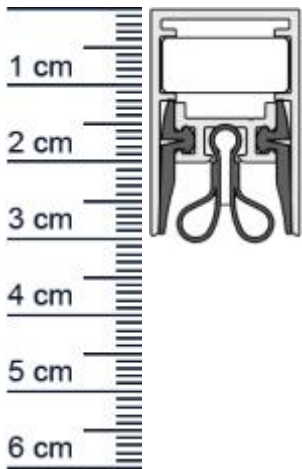

Schall-Ex Strahlenschutz WS Absenkdichtung von A ... (Artikelnummer: BW0378)

Beschreibung:

Dieser Artikel wird **ausschließlich mit GLS** versendet.

Die **Schall-EX Strahlenschutz WS Absenkdichtung BW0378** von Athmer kann für Türen mit Anforderungen an den Strahlenschutz verwendet werden. Sie ist nach DIN 6834 für Strahlenschutz Türen geeignet. Zudem bietet Sie einen hervorragenden Schallschutz und ist Barrierefrei.

Technische Daten zur Absenkdichtung

- Lieferlänge: 708 mm (für 735 mm Normtür)
- Höhe: 30 mm
- Breite: 19,7 mm
- Material der Dichtung: Silikon selbstverloschend, Bleigummi
- Material des Profils: Aluminium

Produkt-Link

Ihr Preis: 136,12 pro Stuck
(inkl. 19 % MwSt. zzgl. Verpackung & Versand)

Druckdatum: 29.04.2026

Verpackungseinheit: Stuck

EAN/GTIN Code:	4052817096444
Farbe:	Alu-werkblank
Nutbreite in mm:	19,7 mm
Einbauart:	Zum Einfrasen
Material:	Silikon, Bleigummi
Lange:	708 mm
DIN-Richtung:	Beidseitig verwendbar, DIN-L (Links), DIN-R (Rechts)
Hubhohe bis:	12 mm
Hersteller:	Athmer oHG
Turart:	Auentur, Innentur
Kurzbar um:	125 mm
Fur	Nein
Feuerschutzturen:	