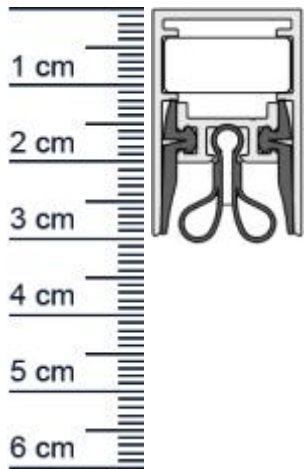

Schall-Ex Strahlenschutz WS Absenkdichtung von A ... (Artikelnummer: BW0378)

Beschreibung:

Dieser Artikel wird **ausschließlich mit GLS** versendet.

Die **Schall-EX Strahlenschutz WS Absenkdichtung BW0378** von Athmer kann für Türen mit Anforderungen an den Strahlenschutz verwendet werden. Sie ist nach DIN 6834 für Strahlenschutz Türen geeignet. Zudem bietet Sie einen hervorragenden Schallschutz und ist Barrierefrei.

Technische Daten zur Absenkdichtung

- Lieferlänge: 708 mm (für 735 mm Normtür)
- Höhe: 30 mm
- Breite: 19,7 mm
- Material der Dichtung: Silikon selbstverloschend, Bleigummi
- Material des Profils: Aluminium

Produkt-Link

Ihr Preis: 136,12 pro Stuck
(inkl. 19 % MwSt. zzgl. Verpackung & Versand)

Druckdatum: 14.06.2026

Verpackungseinheit: Stuck

EAN/GTIN Code: 4052817096444
Farbe: Alu-werkblank
Nutbreite in mm: 19,7 mm
Einbauart: Zum Einfrasen
Material: Silikon, Bleigummi
Lange: 708 mm
DIN-Richtung: Beidseitig verwendbar, DIN-L (Links), DIN-R (Rechts)
Hubhohe bis: 12 mm
Hersteller: Athmer oHG
Turart: Auentur, Innentur
Kurzbar um: 125 mm
Fur: Nein
Feuerschutzturen: