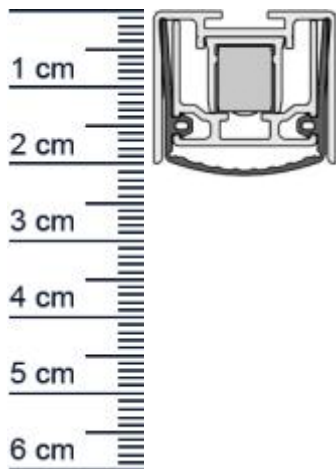

## Schall-Ex Stadi L-24/20 WS Absenkdichtung von At ... (Artikelnummer: SP5387)

### Beschreibung:

Dieser Artikel wird **ausschließlich mit GLS** versendet.

Die **Schall-EX Stadi L-24/20 WS Absenkdichtung SP5387** von Athmer ist eine bollautomatische Dichtung zur Montage an Türen. Sie stoppt die Zugluft in Ihrer Wohnung! Auerdem hilft die Dichtung Heizenergie für Sie zu sparen, wenn die Wärme nicht mehr so einfach aus dem Raum entweichen kann. Die Absenkautomatik senkt und hebt sich mit dem Schließen und Öffnen der Tur, ohne über den Boden zu schleifen und schließt den Spalt unter der Tur sorgfältig ab. Zudem bietet sie einen automatischen Hohen- und Niveaueausgleich.

### Technische Daten zur Absenkdichtung

- Lieferlänge: 1200 mm
- Höhe: 20 mm
- Breite: 24 mm
- Material der Dichtung: Silikon selbstverloschend
- Material des Profils: Aluminium

### Produkt-Link

**Druckdatum:** 16.06.2026

**Verpackungseinheit:** Stuck

**EAN/GTIN Code:** 4052817052112  
**Farbe:** Alu-werkblank  
**Nutbreite in mm:** 24 mm  
**Einbauart:** Zum Einfrasen  
**Material:** Aluminium  
**Lange:** 1200 mm  
**DIN-Richtung:** Beidseitig verwendbar, DIN-L (Links), DIN-R (Rechts)  
**Hubhohe bis:** 16 mm  
**Hersteller:** Athmer oHG  
**Turart:** Auentur, Innentur  
**Kurzbar um:** 150 mm  
**Fur:** Ja  
**Feuerschutzturen:**