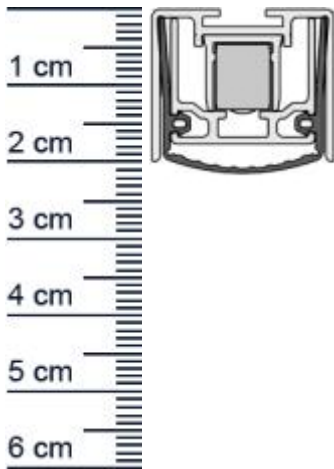

Schall-Ex Stadi L-24/20 WS Absenkdichtung von At ... (Artikelnummer: SP5387)

Beschreibung:

Dieser Artikel wird **ausschließlich mit GLS** versendet.

Die **Schall-EX Stadi L-24/20 WS Absenkdichtung SP5387** von Athmer ist eine bollautomatische Dichtung zur Montage an Türen. Sie stoppt die Zugluft in Ihrer Wohnung! Auerdem hilft die Dichtung Heizenergie für Sie zu sparen, wenn die Wärme nicht mehr so einfach aus dem Raum entweichen kann. Die Absenkautomatik senkt und hebt sich mit dem Schließen und Öffnen der Tur, ohne über den Boden zu schleifen und schließt den Spalt unter der Tur sorgfältig ab. Zudem bietet sie einen automatischen Hohen- und Niveaueausgleich.

Technische Daten zur Absenkdichtung

- Lieferlänge: 1200 mm
- Höhe: 20 mm
- Breite: 24 mm
- Material der Dichtung: Silikon selbstverloschend
- Material des Profils: Aluminium

Besonderheiten der Absenkdichtung

- gleicht einen Türspalt von bis zu 16 mm aus
- automatischer Ausgleich bei schiefem Boden
- einseitige Auslösung mit Parallelabsenkung
- eignet sich für Schallschutz, Rauchschutz und Feuerschutz
- hoher Schalldämmwert bis 54 dB

Servicepoint Berlin Tempelhof
Germaniastrae 144
12099 Berlin
Telefon: +49 (0) 30 7202 194-50
Fax: +49 (0) 30 7202 194-51

Produkt-Link

Druckdatum: 19.06.2026

Verpackungseinheit: Stuck

EAN/GTIN Code: 4052817052112
Farbe: Alu-werkblank
Nutbreite in mm: 24 mm
Einbauart: Zum Einfrasen
Material: Aluminium
Lange: 1200 mm
DIN-Richtung: Beidseitig verwendbar, DIN-L (Links), DIN-R (Rechts)
Hubhohe bis: 16 mm
Hersteller: Athmer oHG
Turart: Auentur, Innentur
Kurzbar um: 150 mm
Fur: Ja
Feuerschutzturen: