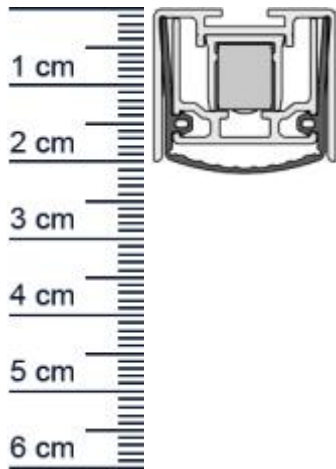

## Schall-Ex Stadi L-24/20 WS Absenkdichtung von At ... (Artikelnummer: SP5387)

### Beschreibung:

Dieser Artikel wird **ausschließlich mit GLS** versendet.

Die **Schall-EX Stadi L-24/20 WS Absenkdichtung SP5387** von Athmer ist eine bollautomatische Dichtung zur Montage an Türen. Sie stoppt die Zugluft in Ihrer Wohnung! Auerdem hilft die Dichtung Heizenergie für Sie zu sparen, wenn die Wärme nicht mehr so einfach aus dem Raum entweichen kann. Die Absenkautomatik senkt und hebt sich mit dem Schließen und Öffnen der Tur, ohne über den Boden zu schleifen und schließt den Spalt unter der Tur sorgfältig ab. Zudem bietet sie einen automatischen Hohen- und Niveaueausgleich.

### Technische Daten zur Absenkdichtung

- Lieferlänge: 1200 mm
- Höhe: 20 mm
- Breite: 24 mm
- Material der Dichtung: Silikon selbstverloschend
- Material des Profils: Aluminium

### Produkt-Link

**Druckdatum:** 01.05.2026

**Verpackungseinheit:** Stuck

**EAN/GTIN Code:** 4052817052112  
**Farbe:** Alu-werkblank  
**Nutbreite in mm:** 24 mm  
**Einbauart:** Zum Einfrasen  
**Material:** Aluminium  
**Lange:** 1200 mm  
**DIN-Richtung:** Beidseitig verwendbar, DIN-L (Links), DIN-R (Rechts)  
**Hubhohe bis:** 16 mm  
**Hersteller:** Athmer oHG  
**Turart:** Auentur, Innentur  
**Kurzbar um:** 150 mm  
**Fur:** Ja  
**Feuerschutzturen:**