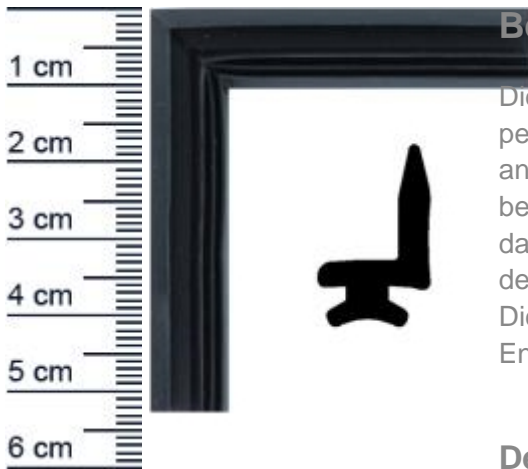

Dichtungsecke für Mitteldichtung F1168 | Farbe: ... (Artikelnummer: E1168)

Beschreibung:

Die **Dichtungsecke E1168 in der Farbe Schwarz** bietet Ihnen eine perfekte Ergänzung zum Dichtungsprofil F1168 und ist für die Montage an Blendrahmen geeignet. Wir schneiden Ihnen die Gummidichtung bereits passend zu und verschweißen sie, damit im eingebauten Zustand, das optimale Ergebnis erzielt wird. Zudem halten verschweißte Ecken deutlich länger dicht als verklebte. Durch die Verwendung von Dichtungsecken stellen Sie sicher, dass die Wärmedämmung und Energieeinsparung Ihres Haushaltes dauerhaft gewährleistet ist.

Details zur Dichtung

- Farbe: Schwarz
- Material: Cegran
- Geeignet für: Fensterrahmen, Türrahmen, Blendrahmen

Besonderheit von Dichtungsecken

Achten Sie bei der Auswahl der Ecke darauf, dass sie für Ihre Zwecke geeignet ist. Trotz des äußeren Erscheinungsbilds unterscheiden sich die Profillecken für den innenliegenden Fensterrahmen und den außenliegenden Fensterflügel. Sie sind Spiegelverkehrt. Mehr dazu erfahren Sie in unserem Youtube-Video: [Unterschiede von geschweißten Dichtungsecken bei Rahmen und Flügel](#).

Unsere Dichtungsecken lassen sich ganz einfach und ohne Vorkenntnisse einbauen:

Reinigen Sie vor dem Einbau die Nut vor Staub und Schmutz. Die optimale Methode ist die Verwendung eines angefeuchteten Schwammtuchs dafür. Die Spezialecken werden anschließend zuerst in die Nut eingedrückt und dazwischen kommt das Profil als Meterware. Geben Sie Sicherheitshalber in der Länge etwas Zugabe, damit die