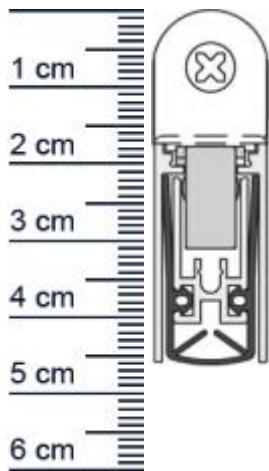

Schall-Ex L-15/30 WS Absenkdichtung von Athmer | ... (Artikelnummer: SP5158)

Beschreibung:

Dieser Artikel wird **ausschließlich mit GLS** versendet.

Die **Schall-EX L-15/30 WS Absenkdichtung SP5158** von Athmer stoppt die Zugluft unter Ihren Türen! Auerdem hilft sie Heizenergie für Sie zu sparen, da die Wärme nicht mehr so einfach aus dem Raum entweichen kann. Die **Schall-EX-Automatic** ist wie der Name schon sagt, eine automatische Dichtung, die sich mit dem Schließen und Öffnen der Türe senkt und hebt. Ganz ohne dabei über den Boden zu schleifen, schließt sie so den Spalt unter der Tur ab.

Technische Daten zur Absenkdichtung

- Lieferlänge: 1208 mm (für 1235 mm Normtür)
- Höhe: 30 mm
- Breite: 14,8 mm
- Nutma: 15 mm breit x > 31 mm tief
- Befestigung: zum Einfräsen mit Befestigungswinkeln
- Material der Dichtung: Silikon
- Material des Profils: Aluminium

Besonderheiten der Absenkdichtung

- gleicht einen Türspalt von bis zu 20 mm aus
- automatischer Ausgleich bei schieferm Boden
- einseitige Auslösung mit Parallelabsenkung
- Maximaler Schalldämmwert bis 52 dB bei 7 mm Bodenluft (Normspalt)
- kurzbar um max. 125 mm ab 833 mm

Produkt-Link

Ihr Preis: 67,56 pro Stuck
(inkl. 19 % MwSt. zzgl. Verpackung & Versand)

Druckdatum: 16.06.2026

Verpackungseinheit: Stuck

EAN/GTIN Code: 4052817050002
Farbe: Alu-werkblank
Nutbreite in mm: 15 mm
Einbauart: Zum Einfrasen
Material: Aluminium
Lange: 1208 mm
DIN-Richtung: Beidseitig verwendbar, DIN-L (Links), DIN-R (Rechts)
Hubhohe bis: 20 mm
Hersteller: Athmer oHG
Turart: Auentur, Innentur
Kurzbar um: 125 mm
Fur: Ja
Feuerschutzturen: