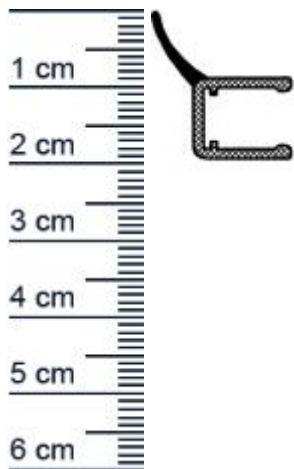

Duschdichtung mit 135° Lippe | Glasstärke: 6 – 8 ... (Artikelnummer: SP0103)

Beschreibung:

Dieser Artikel wird **ausschließlich mit GLS** versendet.

Die **Duschdichtung SP0103** hat ein seitliches Dichtprofil mit 135° Lippe. Das Hart-PVC (zum Aufstecken auf das Glas) ist weitgehend transparent. Die Lippe ist aus weichem PVC und die Oberfläche ist leicht strukturiert. Zur Montage wird das Profil auf die Glasscheibe aufgesteckt bzw. aufgeschoben.

Details zur Dichtung

- Länge: 2 Meter
- Höhe: 19 mm
- Breite: 20 mm
- Glasstärke: 6 – 8 mm
- Befestigung: zum Aufstecken
- Material: PVC, Hart-PVC

Besonderheiten der Dichtung

- **eignet sich für 6 bis 8 mm Glasstärke**
- für Eckdusche, Fünfeckdusche und Nische geeignet
- ohne Magnet

Servicepoint Berlin Tempelhof
Germaniastraße 144
12099 Berlin
Telefon: +49 (0) 30 7202 194-50
Fax: +49 (0) 30 7202 194-51

Produkt-Link

EAN/GTIN Code:	4052817045039
Farbe:	Transparent
Glasstärke:	6-8 mm
Duschkabinentyp:	Eckdusche, Faltwand, Nische, Runddusche, Viertelkreis
Magnet:	Ohne Magnet
Einbauart:	Ohne Magnet
Material:	PVC
Länge:	2010 mm
Einbauort:	Für die Glastür
Montage:	Zum Aufstecken
Hersteller:	Graf-Dichtungen GmbH