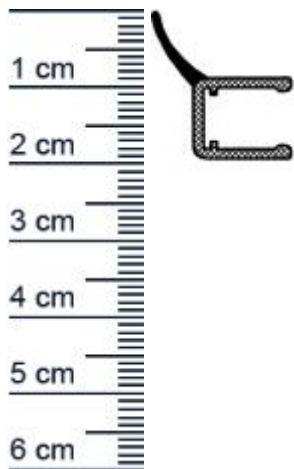

Duschdichtung mit 135 Lippe | Glasstärke: 6 8 ... (Artikelnummer: SP0103)

Beschreibung:

Dieser Artikel wird **ausschließlich mit GLS** versendet.

Die **Duschdichtung SP0103** hat ein seitliches Dichtprofil mit 135 Lippe. Das Hart-PVC (zum Aufstecken auf das Glas) ist weitgehend transparent. Die Lippe ist aus weichem PVC und die Oberfläche ist leicht strukturiert. Zur Montage wird das Profil auf die Glasscheibe aufgesteckt bzw. aufgeschoben.

Details zur Dichtung

- Länge: 2 Meter
- Höhe: 19 mm
- Breite: 20 mm
- Glasstärke: 6 8 mm
- Befestigung: zum Aufstecken
- Material: PVC, Hart-PVC

Besonderheiten der Dichtung

- **eignet sich für 6 bis 8 mm Glasstärke**
- für Eckdusche, Funckdusche und Nische geeignet
- ohne Magnet

Servicepoint Berlin Tempelhof
Germaniastrae 144
12099 Berlin
Telefon: +49 (0) 30 7202 194-50
Fax: +49 (0) 30 7202 194-51

Produkt-Link

EAN/GTIN Code:	4052817045039
Farbe:	Transparent
Glasstarke:	6-8 mm
Duschkabinentyp:	Eckdusche, Faltwand, Nische, Runddusche, Viertelkreis
Magnet:	Ohne Magnet
Einbauart:	Ohne Magnet
Material:	PVC
Lange:	2010 mm
Einbauort:	Fur die Glastur
Montage:	Zum Aufstecken
Hersteller:	Graf-Dichtungen GmbH