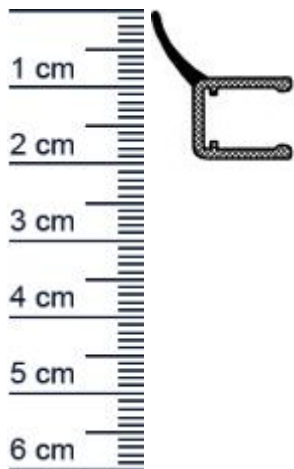

## Duschdichtung mit 135° Lippe | Glasstärke: 6 – 8 ... (Artikelnummer: SP0103)

### Beschreibung:

Dieser Artikel wird **ausschließlich mit GLS** versendet.

Die **Duschdichtung SP0103** hat ein seitliches Dichtprofil mit 135° Lippe. Das Hart-PVC (zum Aufstecken auf das Glas) ist weitgehend transparent. Die Lippe ist aus weichem PVC und die Oberfläche ist leicht strukturiert. Zur Montage wird das Profil auf die Glasscheibe aufgesteckt bzw. aufgeschoben.

### Details zur Dichtung

- Länge: 2 Meter
- Höhe: 19 mm
- Breite: 20 mm
- Glasstärke: 6 – 8 mm
- Befestigung: zum Aufstecken
- Material: PVC, Hart-PVC