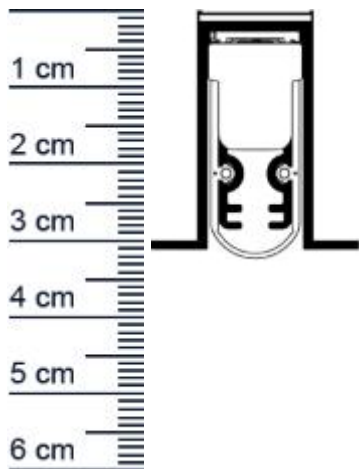

EllenMatic Soundproof Omega Absenkichtung von E ... (Artikelnummer: SP6303)

Beschreibung:

Dieser Artikel wird **ausschließlich mit GLS** versendet.

Die **EllenMatic Soundproof Omega Absenkichtung SP6303** von Elton ist eine automatische Turabdichtung mit einer hochwertigen Silikondichtung. Sie kann aufgrund der Materialien und der Verarbeitung in Turkonstruktionen mit 30 und 60 Minuten Feuerwiderstand verbaut werden.

Technische Daten zur Absenkichtung

- Länge: 928 mm
- Höhe: 30 mm
- Breite: 15 mm
- Larmisolierung: RS,w,0 51 dB (getestet vom IFT Rosenheim)
- Material der Dichtung: Silikon
- Material des Profils: Aluminium

Besonderheiten der Absenkichtung

- gleicht einen Turspalt von bis zu 20 mm aus
- kurzbar um max. 150 mm
- einseitige Auslösung an der Bandseite
- von Hand verstellbarer Ausloseknopf

Zur Information für Sie: Die Montage der EllenMatic Absenkichtung erfolgt durch Anschrauben von unten, ohne seitliche Haltewinkel. Das benötigte Zubehör für die Befestigung ist beigelegt.

Produkt-Link

Ihr Preis: 49,79 pro Stuck
(inkl. 19 % MwSt. zzgl. Verpackung & Versand)

Druckdatum: 14.06.2026

Verpackungseinheit: Stuck

EAN/GTIN Code: 4052817097885
Farbe: Alu-werkblank
Einbauart: Zum Einfrasen
Material: Aluminium
Lange: 928 mm
DIN-Richtung: Beidseitig verwendbar, DIN-L (Links), DIN-R (Rechts)
Hubhohe bis: 20 mm
Hersteller: Graf-Dichtungen GmbH
Turart: Auentur;Innentur
Kurzbar um: 125 mm
Fur: Nein
Feuerschutzturen: