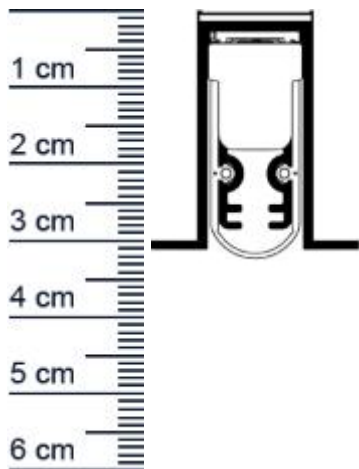

EllenMatic Soundproof Omega Absenkdichtung von E ... (Artikelnummer: SP6303)

Beschreibung:

Dieser Artikel wird **ausschließlich mit GLS** versendet.

Die **EllenMatic Soundproof Omega Absenkdichtung SP6303** von Elton ist eine automatische Turabdichtung mit einer hochwertigen Silikondichtung. Sie kann aufgrund der Materialien und der Verarbeitung in Turkonstruktionen mit 30 und 60 Minuten Feuerwiderstand verbaut werden.

Technische Daten zur Absenkdichtung

- Länge: 928 mm
- Höhe: 30 mm
- Breite: 15 mm
- Larmisolierung: RS,w,0 51 dB (getestet vom IFT Rosenheim)
- Material der Dichtung: Silikon
- Material des Profils: Aluminium

Besonderheiten der Absenkdichtung

- gleicht einen Turspalt von bis zu 20 mm aus
- kurzbar um max. 150 mm
- einseitige Auslösung an der Bandseite
- von Hand verstellbarer Ausloseknopf

Zur Information für Sie: Die Montage der EllenMatic Absenkdichtung erfolgt durch Anschrauben von unten, ohne seitliche Haltewinkel. Das benötigte Zubehör für die Befestigung ist beigelegt.

Produkt-Link

Ihr Preis: 49,79 pro Stuck
(inkl. 19 % MwSt. zzgl. Verpackung & Versand)

Druckdatum: 14.06.2026

Verpackungseinheit: Stuck

EAN/GTIN Code: 4052817097885
Farbe: Alu-werkblank
Einbauart: Zum Einfrasen
Material: Aluminium
Lange: 928 mm
DIN-Richtung: Beidseitig verwendbar, DIN-L (Links), DIN-R (Rechts)
Hubhohe bis: 20 mm
Hersteller: Graf-Dichtungen GmbH
Turart: Auentur;Innentur
Kurzbar um: 125 mm
Fur: Nein
Feuerschutzturen: