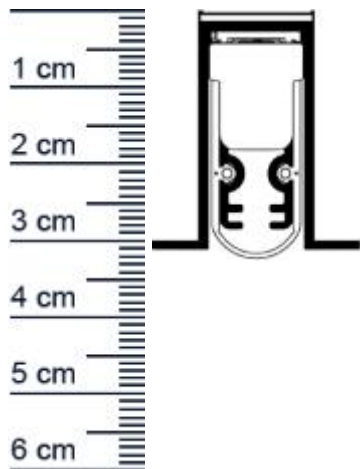

EllenMatic Soundproof Omega Absenkdichtung von E ... (Artikelnummer: SP6303)

Beschreibung:

Dieser Artikel wird **ausschließlich mit GLS** versendet.

Die **EllenMatic Soundproof Omega Absenkdichtung SP6303** von Elton ist eine automatische Turabdichtung mit einer hochwertigen Silikondichtung. Sie kann aufgrund der Materialien und der Verarbeitung in Turkonstruktionen mit 30 und 60 Minuten Feuerwiderstand verbaut werden.

Technische Daten zur Absenkdichtung

- Länge: 928 mm
- Höhe: 30 mm
- Breite: 15 mm
- Larmisolierung: RS,w,0 51 dB (getestet vom IFT Rosenheim)
- Material der Dichtung: Silikon
- Material des Profils: Aluminium

Besonderheiten der Absenkdichtung

- gleicht einen Türspalt von bis zu 20 mm aus
- kurzbar um max. 150 mm
- einseitige Auslösung an der Bandseite
- von Hand verstellbarer Ausloseknopf

Zur Information für Sie: Die Montage der EllenMatic Absenkdichtung erfolgt durch Anschrauben von unten, ohne seitliche Haltewinkel. Das benötigte Zubehör für die Befestigung ist beigelegt.

Produkt-Link

Ihr Preis: 49,79 pro Stuck
(inkl. 19 % MwSt. zzgl. Verpackung & Versand)

Druckdatum: 29.04.2026

Verpackungseinheit: Stuck

EAN/GTIN Code: 4052817097885
Farbe: Alu-werkblank
Einbauart: Zum Einfrasen
Material: Aluminium
Lange: 928 mm
DIN-Richtung: Beidseitig verwendbar, DIN-L (Links), DIN-R (Rechts)
Hubhohe bis: 20 mm
Hersteller: Graf-Dichtungen GmbH
Turart: Auentur;Innentur
Kurzbar um: 125 mm
Fur: Nein
Feuerschutzturen: