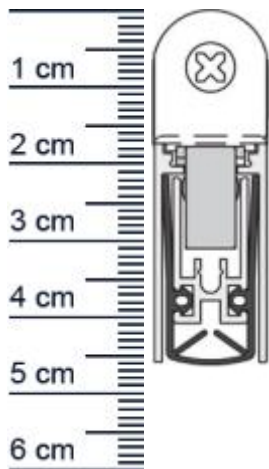

Schall-Ex L-15/30 WS Absenkdichtung von Athmer | ... (Artikelnummer: SP5265)

Beschreibung:

Dieser Artikel wird **ausschließlich mit GLS** versendet.

Die **Schall-EX L-15/30 WS Absenkdichtung SP5265** von Athmer stoppt die Zugluft unter Ihren Türen! Auerdem hilft sie Heizenergie für Sie zu sparen, da die Wärme nicht mehr so einfach aus dem Raum entweichen kann. Die **Schall-EX-Automatic** ist wie der Name schon sagt, eine automatische Dichtung, die sich mit dem Schließen und Öffnen der Türe senkt und hebt. Ganz ohne dabei über den Boden zu schleifen, schließt sie so den Spalt unter der Tur ab.

Technische Daten zur Absenkdichtung

- Lieferlänge: 958 mm (für 985 mm Normtür)
- Höhe: 30 mm
- Breite: 14,8 mm
- Nutma: 15 mm breit x > 31 mm tief
- Befestigung: zum Einfräsen mit Befestigungswinkeln
- Material der Dichtung: Silikon
- Material des Profils: Aluminium

Besonderheiten der Absenkdichtung

- gleicht einen Türspalt von bis zu 20 mm aus
- automatischer Ausgleich bei schieferm Boden
- einseitige Auslösung mit Parallelabsenkung
- Maximaler Schalldämmwert bis 52 dB bei 7 mm Bodenluft (Normspalt)
- kurzbar um max. 125 mm ab 833 mm

Produkt-Link

Ihr Preis: 63,76 pro Stuck
(inkl. 19 % MwSt. zzgl. Verpackung & Versand)

Druckdatum: 13.06.2026

Verpackungseinheit: Stuck

EAN/GTIN Code: 4052817050996
Farbe: Alu-werkblank
Nutbreite in mm: 15 mm
Einbauart: Zum Einfrasen
Material: Aluminium
Lange: 958 mm
DIN-Richtung: Beidseitig verwendbar, DIN-L (Links), DIN-R (Rechts)
Hubhohe bis: 20 mm
Hersteller: Athmer oHG
Turart: Auentur, Innentur
Kurzbar um: 125 mm
Fur: Ja
Feuerschutzturen: