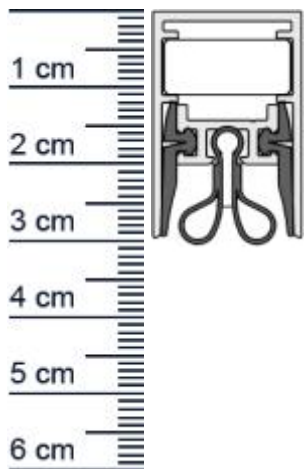

Schall-Ex Strahlenschutz WS Absenkdichtung von A ... (Artikelnummer: BW0386)

Beschreibung:

Dieser Artikel wird **ausschließlich mit GLS** versendet.

Die **Schall-EX Strahlenschutz WS Absenkdichtung BW0386** von Athmer kann für Türen mit Anforderungen an den Strahlenschutz verwendet werden. Sie ist nach DIN 6834 für Strahlenschutz Türen geeignet. Zudem bietet Sie einen hervorragenden Schallschutz und ist Barrierefrei.

Technische Daten zur Absenkdichtung

- Lieferlänge: 1208 mm (für 1235 mm Normtür)
- Höhe: 30 mm
- Breite: 19,7 mm
- Material der Dichtung: Silikon selbstverloschend, Bleigummi
- Material des Profils: Aluminium

Produkt-Link

Ihr Preis: 171,28 pro Stuck
(inkl. 19 % MwSt. zzgl. Verpackung & Versand)

Druckdatum: 26.05.2026

Verpackungseinheit: Stuck

EAN/GTIN Code: 4052817096628
Farbe: Alu-werkblank
Nutbreite in mm: 19,7 mm
Einbauart: Zum Einfrasen
Material: Silikon, Bleigummi
Lange: 1208 mm
DIN-Richtung: Beidseitig verwendbar, DIN-L (Links), DIN-R (Rechts)
Hubhohe bis: 12 mm
Hersteller: Athmer oHG
Turart: Auentur, Innentur
Kurzbar um: 125 mm
Fur: Nein
Feuerschutzturen: