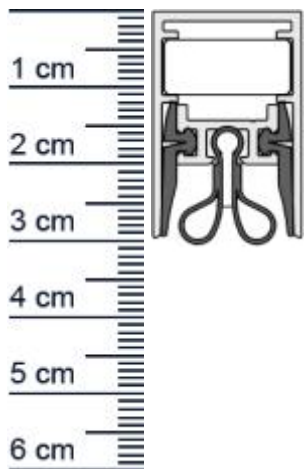

Schall-Ex Strahlenschutz WS Absenkdichtung von A ... (Artikelnummer: BW0386)

Beschreibung:

Dieser Artikel wird **ausschließlich mit GLS** versendet.

Die **Schall-EX Strahlenschutz WS Absenkdichtung BW0386** von Athmer kann für Türen mit Anforderungen an den Strahlenschutz verwendet werden. Sie ist nach DIN 6834 für Strahlenschutz Türen geeignet. Zudem bietet Sie einen hervorragenden Schallschutz und ist Barrierefrei.

Technische Daten zur Absenkdichtung

- Lieferlänge: 1208 mm (für 1235 mm Normtür)
- Höhe: 30 mm
- Breite: 19,7 mm
- Material der Dichtung: Silikon selbstverloschend, Bleigummi
- Material des Profils: Aluminium

Produkt-Link

Ihr Preis: 171,28 pro Stuck
(inkl. 19 % MwSt. zzgl. Verpackung & Versand)

Druckdatum: 11.07.2026

Verpackungseinheit: Stuck

EAN/GTIN Code: 4052817096628
Farbe: Alu-werkblank
Nutbreite in mm: 19,7 mm
Einbauart: Zum Einfrasen
Material: Silikon, Bleigummi
Lange: 1208 mm
DIN-Richtung: Beidseitig verwendbar, DIN-L (Links), DIN-R (Rechts)
Hubhohe bis: 12 mm
Hersteller: Athmer oHG
Turart: Auentur, Innentur
Kurzbar um: 125 mm
Fur: Nein
Feuerschutzturen: