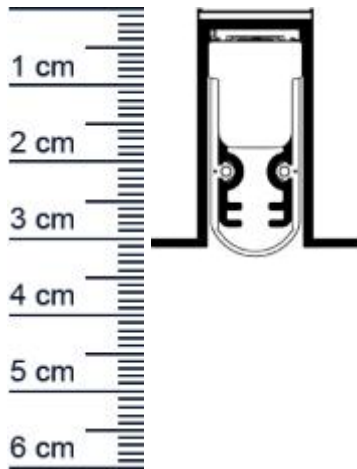

EllenMatic Soundproof Omega Absenkdichtung von E ... (Artikelnummer: SP6301)

Beschreibung:

Dieser Artikel wird **ausschließlich mit GLS** versendet.

Die **EllenMatic Soundproof Omega Absenkdichtung SP6301** von Elton ist eine automatische Turabdichtung mit einer hochwertigen Silikondichtung. Sie kann aufgrund der Materialien und der Verarbeitung in Turkonstruktionen mit 30 und 60 Minuten Feuerwiderstand verbaut werden.

Zudem verhindert die Absenkdichtung, dass warme Luft aus ihrer Wohnung entweichen kann, wodurch sich Ihr Wohnkomfort beträchtlich steigert und ihre Heizkosten gesenkt werden.

Die **Doppeldicht-Automatic** ist eine automatische Dichtung, die sich mit dem Schließen und Öffnen der Türe absenkt und hebt.

Technische Daten zur Absenkdichtung

- Länge: 708 mm (für 735 mm Normtür)
- Höhe: 30 mm
- Breite: 15 mm
- Larmisolierung: RS,w,0 51 dB (getestet vom IFT Rosenheim)
- Material der Dichtung: Silikon
- Material des Profils: Aluminium

Besonderheiten der Absenkdichtung

- gleicht einen Türspalt von bis zu 20 mm aus
- kurzbar um max. 150 mm
- einseitige Auslösung an der Bandseite
- von Hand verstellbarer Ausloseknopf

Zur Information für Sie: Die Montage der EllenMatic Absenkdichtung erfolgt durch Anschrauben von unten, ohne seitliche Haltewinkel. Das benötigte Zubehör für die Befestigung ist beigelegt.

Niederlassungen

Filiale München

Franz-Josef-Delonge-Str. 12-14
81249 München
Telefon: +49 (0) 89 2175 4604-0
Fax: +49 (0) 89 2175 4604-51

Servicepoint Berlin Tempelhof

Germaniastrae 144
12099 Berlin
Telefon: +49 (0) 30 7202 194-50
Fax: +49 (0) 30 7202 194-51

Produkt-Link