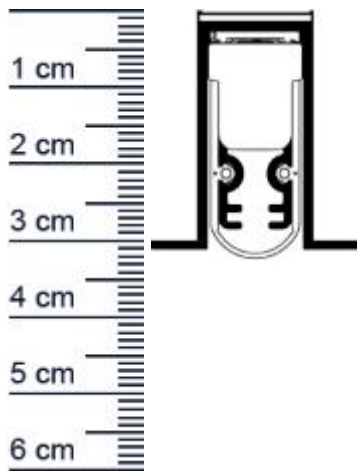

EllenMatic Soundproof Omega Absenkdichtung von E ... (Artikelnummer: SP6301)

Beschreibung:

Dieser Artikel wird **ausschließlich mit GLS** versendet.

Die **EllenMatic Soundproof Omega Absenkdichtung SP6301** von Elton ist eine automatische Turabdichtung mit einer hochwertigen Silikondichtung. Sie kann aufgrund der Materialien und der Verarbeitung in Turkonstruktionen mit 30 und 60 Minuten Feuerwiderstand verbaut werden.

Technische Daten zur Absenkdichtung

- Länge: 708 mm (für 735 mm Normtür)
- Höhe: 30 mm
- Breite: 15 mm
- Lärmisolation: $RS_{w,0}$ 51 dB (getestet vom IFT Rosenheim)
- Material der Dichtung: Silikon
- Material des Profils: Aluminium

Besonderheiten der Absenkdichtung

- gleicht einen Türspalt von bis zu 20 mm aus
- kurzbar um max. 150 mm
- einseitige Auslösung an der Bandseite
- von Hand verstellbarer Ausloseknopf

Zur Information für Sie: Die Montage der EllenMatic Absenkdichtung erfolgt durch Anschrauben von unten, ohne seitliche Haltewinkel. Das benötigte Zubehör für die Befestigung ist beigelegt.

Produkt-Link

Ihr Preis: 44,08 pro Stuck
(inkl. 19 % MwSt. zzgl. Verpackung & Versand)

Druckdatum: 11.07.2026

Verpackungseinheit: Stuck

EAN/GTIN Code:	4052817097861
Farbe:	Alu-werkblank
Einbauart:	Zum Einfrasen
Material:	Aluminium
Lange:	583 mm
DIN-Richtung:	Beidseitig verwendbar, DIN-L (Links), DIN-R (Rechts)
Hubhohe bis:	20 mm
Hersteller:	Graf-Dichtungen GmbH
Turart:	Auentur;Innentur
Kurzbar um:	125 mm
Fur	Nein
Feuerschutzturen:	