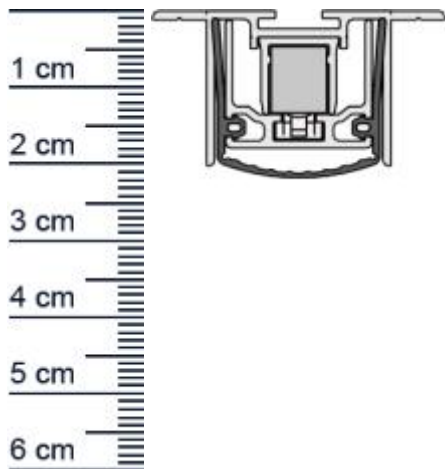

Schall-Ex Stadi L-24/20 TS Absenkdichtung von At ... (Artikelnummer: BW0115)

Beschreibung:

Dieser Artikel wird **ausschließlich mit GLS** versendet.

Die **Schall-EX Stadi L-24/20 TS Absenkdichtung BW0115** von Athmer ist eine automatische Dichtung für Türen. Sie stoppt die Zugluft in Ihrer Wohnung und hilft dabei Heizenergie für Sie zu sparen, da die Wärme nicht mehr so einfach aus dem Raum entweichen kann. Die Absenkautomatik senkt und hebt sich mit dem Schließen und Öffnen der Tür, ohne über den Boden zu schleifen und schließt den Spalt unter der Tür sorgfältig ab. Zudem bietet sie einen automatischen Höhen- und Niveaueausgleich.

Technische Daten zur Absenkdichtung

- Lieferlänge: 1200 mm
- Höhe: 20 mm
- Breite: 24 mm
- Material der Dichtung: Silikon selbstverloschend
- Material des Profils: Aluminium

Besonderheiten der Absenkdichtung

- gleicht einen Türspalt von bis zu 16 mm aus
- automatischer Ausgleich bei schiefem Boden
- einseitige Auslösung mit Parallelabsenkung
- eignet sich für Schallschutz, Rauchschutz und Feuerschutz
- hoher Schalldämmwert bis 54 dB

Servicepoint Berlin Tempelhof

Germaniastrae 144
12099 Berlin
Telefon: +49 (0) 30 7202 194-50
Fax: +49 (0) 30 7202 194-51

Produkt-Link

Druckdatum: 14.06.2026

Verpackungseinheit: Stuck

EAN/GTIN Code: 4052817011591
Farbe: Alu-werkblank
Nutbreite in mm: 38 mm
Einbauart: Zum Aufschrauben
Material: Aluminium
Lange: 1200 mm
DIN-Richtung: Beidseitig verwendbar, DIN-L (Links), DIN-R (Rechts)
Hubhohe bis: 16 mm
Hersteller: Athmer oHG
Turart: Auentur, Innentur
Kurzbar um: 150 mm
Fur: Ja
Feuerschutzturen: