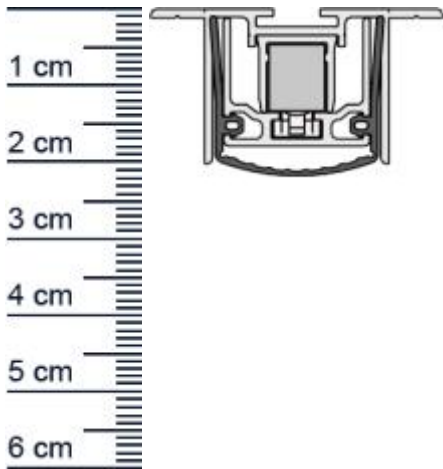

Schall-Ex Stadi L-24/20 TS Absenkdichtung von At ... (Artikelnummer: BW0115)

Beschreibung:

Dieser Artikel wird **ausschließlich mit GLS** versendet.

Die **Schall-EX Stadi L-24/20 TS Absenkdichtung BW0115** von Athmer ist eine automatische Dichtung für Türen. Sie stoppt die Zugluft in Ihrer Wohnung und hilft dabei Heizenergie für Sie zu sparen, da die Wärme nicht mehr so einfach aus dem Raum entweichen kann. Die Absenkautomatik senkt und hebt sich mit dem Schließen und Öffnen der Tür, ohne über den Boden zu schleifen und schließt den Spalt unter der Tür sorgfältig ab. Zudem bietet sie einen automatischen Höhen- und Niveauausgleich.

Technische Daten zur Absenkdichtung

- Lieferlänge: 1200 mm
- Höhe: 20 mm
- Breite: 24 mm
- Material der Dichtung: Silikon selbstverloschend
- Material des Profils: Aluminium

Besonderheiten der Absenkdichtung

- gleicht einen Türspalt von bis zu 16 mm aus
- automatischer Ausgleich bei schiefem Boden
- einseitige Auslösung mit Parallelabsenkung
- eignet sich für Schallschutz, Rauchschutz und Feuerschutz
- hoher Schalldämmwert bis 54 dB

Servicepoint Berlin Tempelhof

Germaniastrae 144
12099 Berlin
Telefon: +49 (0) 30 7202 194-50
Fax: +49 (0) 30 7202 194-51

Produkt-Link

Druckdatum: 14.06.2026

Verpackungseinheit: Stuck

EAN/GTIN Code: 4052817011591
Farbe: Alu-werkblank
Nutbreite in mm: 38 mm
Einbauart: Zum Aufschrauben
Material: Aluminium
Lange: 1200 mm
DIN-Richtung: Beidseitig verwendbar, DIN-L (Links), DIN-R (Rechts)
Hubhohe bis: 16 mm
Hersteller: Athmer oHG
Turart: Auentur, Innentur
Kurzbar um: 150 mm
Fur: Ja
Feuerschutzturen: