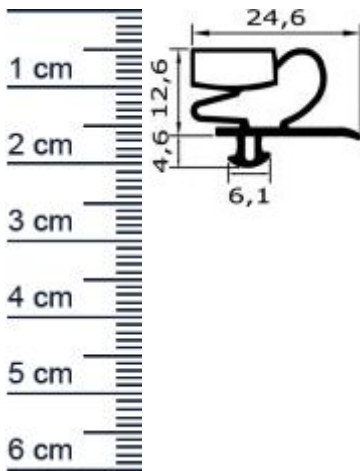

## Kühlschranksdichtungsrahmen | Höhe: 17,2 mm | Far ... (Artikelnummer: KUE0084)

### Beschreibung:

Dieser Artikel wird **ausschließlich mit GLS** versendet.

Die **Kühlschranksdichtung KUE0084 in der Farbe Grau** ist ein Steckprofil mit Magnet, welches Sie als fertig verschweißten Kühlschranksdichtungsrahmen bei uns erhalten. Er kann für Kühlschränke von Angelo Po, ICV, Fagor, Sagi, Gelart, Emmepi oder C&D verwendet werden. Mit diesem Profil können Sie ganz einfach verhindern, dass warme Luft in Ihren Kühlschrank eindringen kann, was ansonsten dazu führen kann dann sich gefährlicher Schimmel bildet. Die Größe des Rahmens können Sie dabei selbst festlegen. Nutzen Sie dafür einfach oben den Kalkulator und wir fertigen Ihnen Ihren Wunschrahmen an.

### Details zum Dichtungsprofil

- Höhe: 17,2 mm
- Breite: 24,6 mm
- Hohlkammern: 3
- Befestigung: Steckprofil
- Material: Weich-PVC