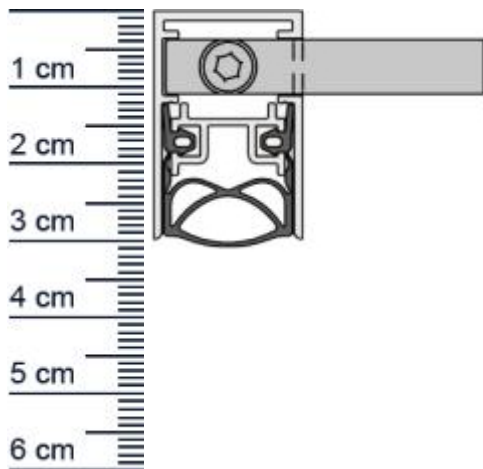

### Beschreibung:

Dieser Artikel wird **ausschließlich mit GLS** versendet.

Die **Schall-EX Slide M-20 WS ZA-R Absenkdeckung BW0421** von Athmer ist eine Turdichtung mit Automatik. Für Schiebetüren mit Verriegelung geeignet, bietet sie einen hohen Schutz vor Zugluft und Kalte. Sie ist nach der DIN EN 1670 geprüft worden. Zudem ist eine Selbstnachstellung möglich. Die Dichtung eignet sich besonders um Energie zu sparen. Denn mit ihr kann verhindert werden, dass Heizenergie ungehindert aus Ihrer Wohnung entweichen kann.

### Technische Daten zur Absenkdeckung

- Lieferlänge: 1083 mm (für 1110 mm Normtür)
- Höhe: 30 mm
- Breite: 19,7 mm
- Material der Dichtung: Silikon selbstverloschend
- Material des Profils: Aluminium

### Produkt-Link

**Druckdatum:** 13.05.2026

**Verpackungseinheit:** Stuck

**EAN/GTIN Code:** 4052817100325  
**Farbe:** Alu-werkblank  
**Nutbreite in mm:** 20 mm  
**Einbauart:** Zum Einfrasen  
**Material:** Aluminium  
**Lange:** 1083 mm  
**DIN-Richtung:** Beidseitig verwendbar, DIN-L (Links), DIN-R (Rechts)  
**Hubhohe bis:** 12 mm  
**Hersteller:** Athmer oHG  
**Turart:** Auentur, Innentur  
**Fur** Ja  
**Feuerschutzturen:**