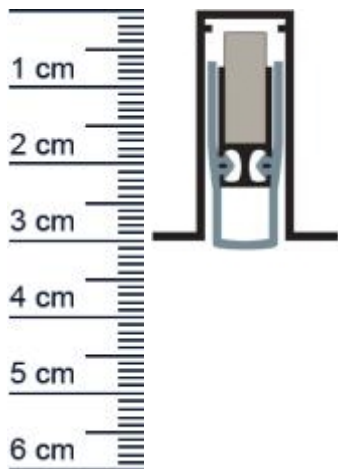

Planet RF Absenkdichtung | Länge: 1050 mm (Artikelnummer: PL00013)

Beschreibung:

Dieser Artikel wird **ausschließlich mit GLS** versendet.

Die **Planet FT Absenkdichtung PL00013** stoppt die Zugluft unter Ihren Türen!

Technische Daten zur Absenkdichtung

- Lieferlänge: 1050 mm
- Höhe: 30 mm
- Breite: 25 mm
- Nutma: 13,1 mm x 30,5 mm
- Befestigung: zum Einfräsen und anschließend zum Aufschrauben von unten mit bauseitigen Schrauben
- Material der Dichtung: Silikon
- Material des Profils: Aluminium

Servicepoint Berlin Tempelhof
Germaniastrae 144
12099 Berlin
Telefon: +49 (0) 30 7202 194-50
Fax: +49 (0) 30 7202 194-51

Produkt-Link

Druckdatum: 17.05.2026

Verpackungseinheit: Stuck

EAN/GTIN Code: 4052817042373
Farbe: Alu-werkblank
Nutbreite in mm: 13 mm
Einbauart: Zum Einfrasen
Material: Aluminium
Lange: 1050 mm
DIN-Richtung: Beidseitig verwendbar, DIN-L (Links), DIN-R (Rechts)
Hubhohe bis: 20 mm
Hersteller: ASSA ABLOY (Schweiz) AG
Turart: Auentur, Innentur
Kurzbar um: 100 mm
Fur Ja
Feuerschutzturen: