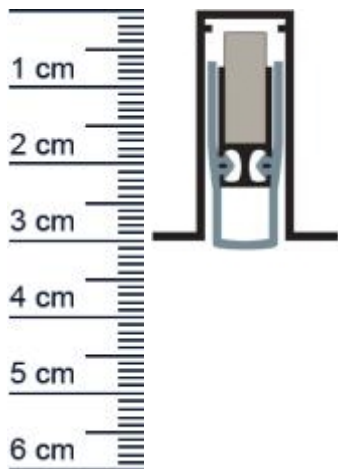

## Planet RF Absenkdichtung | Länge: 1050 mm (Artikelnummer: PL00013)

### Beschreibung:

Dieser Artikel wird **ausschließlich mit GLS** versendet.

Die **Planet FT Absenkdichtung PL00013** stoppt die Zugluft unter Ihren Türen!

Außerdem hilft sie Heizenergie für Sie zu sparen, da die Wärme nicht mehr so einfach aus dem Raum entweichen kann. Die Absenkautomatik senkt und hebt sich mit dem Schließen und Öffnen der Tür, ohne über den Boden zu schleifen und schließt den Spalt unter der Tür zuverlässig ab.

### Technische Daten zur Absenkdichtung

- Lieferlänge: 1050 mm
- Höhe: 30 mm
- Breite: 25 mm
- Nutma: 13,1 mm x 30,5 mm
- Befestigung: zum Einfräsen und anschließend zum Aufschrauben von unten mit bauseitigen Schrauben
- Material der Dichtung: Silikon
- Material des Profils: Aluminium

### Produkt-Link

**Druckdatum:** 01.07.2026

**Verpackungseinheit:** Stuck

**EAN/GTIN Code:** 4052817042373  
**Farbe:** Alu-werkblank  
**Nutbreite in mm:** 13 mm  
**Einbauart:** Zum Einfrasen  
**Material:** Aluminium  
**Lange:** 1050 mm  
**DIN-Richtung:** Beidseitig verwendbar, DIN-L (Links), DIN-R (Rechts)  
**Hubhohe bis:** 20 mm  
**Hersteller:** ASSA ABLOY (Schweiz) AG  
**Turart:** Auentur, Innentur  
**Kurzbar um:** 100 mm  
**Fur** Ja  
**Feuerschutzturen:**