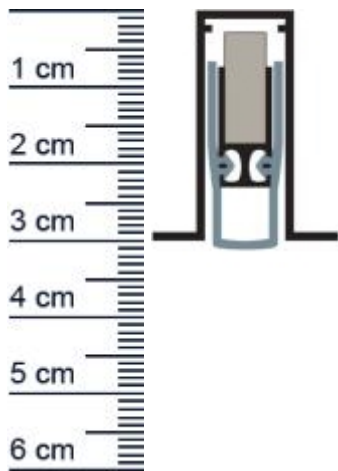

## Planet RF Absenkdichtung | Länge: 1050 mm (Artikelnummer: PL00013)

### Beschreibung:

Dieser Artikel wird **ausschließlich mit GLS** versendet.

Die **Planet FT Absenkdichtung PL00013** stoppt die Zugluft unter Ihren Türen!

Außerdem hilft sie Heizenergie für Sie zu sparen, da die Wärme nicht mehr so einfach aus dem Raum entweichen kann. Die Absenkautomatik senkt und hebt sich mit dem Schließen und Öffnen der Tür, ohne über den Boden zu schleifen und schließt den Spalt unter der Tür zuverlässig ab.

### Technische Daten zur Absenkdichtung

- Lieferlänge: 1050 mm
- Höhe: 30 mm
- Breite: 25 mm
- Nutmaß: 13,1 mm x 30,5 mm
- Befestigung: zum Einfräsen und anschließend zum Aufschrauben von unten mit bauseitigen Schrauben
- Material der Dichtung: Silikon
- Material des Profils: Aluminium

### Produkt-Link

**Druckdatum:** 01.04.2026

**Verpackungseinheit:** Stück

**EAN/GTIN Code:** 4052817042373  
**Farbe:** Alu-werkblank  
**Nutbreite in mm:** 13 mm  
**Einbauart:** Zum Einfräsen  
**Material:** Aluminium  
**Länge:** 1050 mm  
**DIN-Richtung:** Beidseitig verwendbar, DIN-L (Links), DIN-R (Rechts)  
**Hubhöhe bis:** 20 mm  
**Hersteller:** ASSA ABLOY (Schweiz) AG  
**Türart:** Außentür, Innentür  
**Kürzbar um:** 100 mm  
**Für** Ja  
**Feuerschutztüren:**