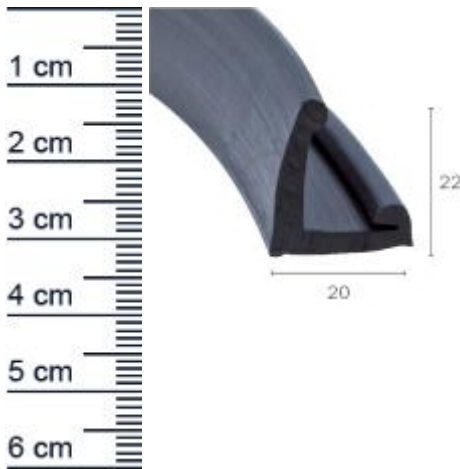

Verdeckdichtung für Fahrzeugscheiben | Höhe: 22 ... (Artikelnummer: AV0007)

Beschreibung:

Die **Verdeckdichtung AV0007 in der Farbe Schwarz** findet seinen Anwendungsbereich bei Cabrio-Verdecken. Die Dichtung ist bei diversen Fahrzeugen einbaubar und schützt den Fahrzeuginnenraum vor Wasser und Schmutz. Zudem minimiert der Einbau der Autodichtung aufkommende Fahrtgeräusche.

Details zur Dichtung

- Farbe: Schwarz
- Höhe: 22 mm
- Breite: 20 mm
- Material: EPDM

Besonderheiten der Dichtung

- Sehr gute Witterungs- und Ozonbeständigkeit
- Vertraglich mit wasserverdunnbaren Acrylat-Lacken und umweltfreundlichen Lacken
- Besonders langlebig, leistungsfähig und wartungsfrei
- Zu 100% recyclingfähig
- Beinhaltet keine gefährlichen Chemikalien

Als Hinweis für Sie: Jeder Kauf von Dichtungen beinhaltet eine kostenlose Reserve von 3-5 cm pro 5 Meter Länge, um sicherzustellen, dass Sie genügend Material erhalten.

Unsere Autodichtungen lassen sich einfach und ohne Vorkenntnisse einbauen:

Produkt-Link

3. Schritt: Nun können Sie die Dichtung aus Gummi sorgsam in die Nut eindrücken. Achten Sie hierbei darauf, das Profil nicht zu überdehnen oder zu starken Druck auszuüben, da sonst die Dichtleistung unter Umständen nicht gewährleistet werden kann.