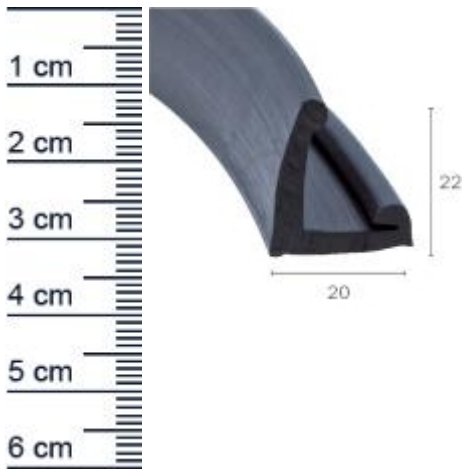

Verdeckdichtung für Fahrzeugscheiben | Höhe: 22 ... (Artikelnummer: AV0007)

Beschreibung:

Die **Verdeckdichtung AV0007 in der Farbe Schwarz** findet seinen Anwendungsbereich bei Cabrio-Verdecken. Die Dichtung ist bei diversen Fahrzeugen einbaubar und schützt den Fahrzeuginnenraum vor Wasser und Schmutz. Zudem minimiert der Einbau der Autodichtung aufkommende Fahrtgeräusche.

Details zur Dichtung

- Farbe: Schwarz
- Höhe: 22 mm
- Breite: 20 mm
- Material: EPDM

Besonderheiten der Dichtung

- Sehr gute Witterungs- und Ozonbeständigkeit
- Vertraglich mit wasserverdünnbaren Acrylat-Lacken und umweltfreundlichen Lacken
- Besonders langlebig, leistungsfähig und wartungsfrei
- Zu 100% recyclingfähig
- Beinhaltet keine gefährlichen Chemikalien

Als Hinweis für Sie: Jeder Kauf von Dichtungen beinhaltet eine kostenlose Reserve von 3-5 cm pro 5 Meter Länge, um sicherzustellen, dass Sie genügend Material erhalten.

Unsere Autodichtungen lassen sich einfach und ohne Vorkenntnisse einbauen:

Produkt-Link

3. Schritt: Nun können Sie die Dichtung aus Gummi sorgsam in die Nut eindrücken. Achten Sie hierbei darauf, das Profil nicht zu überdehnen oder zu starken Druck auszuüben, da sonst die Dichtleistung unter Umständen nicht gewährleistet werden kann.