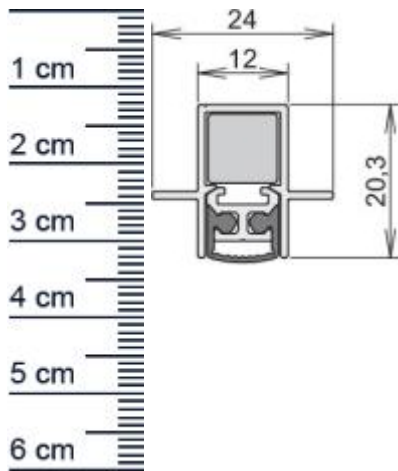

Unidicht S-12 Duo Absenkdichtung von Athmer | La ... (Artikelnummer: BW0328)