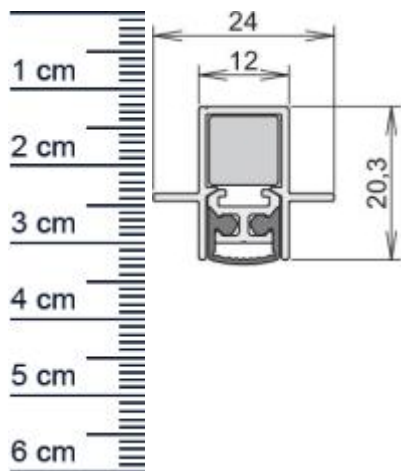

Unidicht S-12 Duo Absenkdichtung von Athmer | La ... (Artikelnummer: BW0328)

Beschreibung:

Dieser Artikel wird **ausschließlich mit GLS** versendet.

Die **Unidicht S-12 Duo Absenkdichtung BW0328** von Athmer ist eine automatische Turabdichtung für Euro-, Beschlag- und Profiltüren. Sie eignet sich besonders für Drehflügeltüren.

Diese Dichtung stoppt zuverlässig unangenehme Zugluft und steigert damit Ihren Wohnkomfort beträchtlich. Zudem spart sie Heizkosten, da die Wärme nicht mehr so einfach aus Ihren Räumen entweichen kann. Die **Unidicht-Automatic** ist wie der Name schon sagt, eine automatische Dichtung, die sich mit dem Schließen und Öffnen der Türe senkt und hebt. Ganz ohne dabei über den Boden zu schleifen, schließt sie so den Spalt unter der Tür ab.

Technische Daten zur Absenkdichtung

- Länge: 833 mm (für 860 mm Normtür)
- Höhe: 20,3 mm
- Breite: 12 mm
- Material der Dichtung: Silikon
- Material des Profils: Aluminium

Besonderheiten der Absenkdichtung

- gleicht einen Türspalt von bis zu 6 mm aus
- automatischer Ausgleich bei schiefem Boden
- zweiseitige Auslösung
- kurzbar um max. 125 mm

Zur Information für Sie: Eine Wind-EX anzubringen ist ganz einfach und erfordert kein besonderes Geschick. Das benötigte Zubehör für die Befestigung ist beigelegt.

Ihr Preis: 46,77 pro Stück
(inkl. 19 % MwSt. zzgl. Verpackung & Versand)

Niederlassungen

Filiale München
Franz-Josef-Delonge-Str. 12-14
81249 München
Telefon: +49 (0) 89 2175 4604-0
Fax: +49 (0) 89 2175 4604-51

Servicepoint Berlin Tempelhof
Germaniastrae 144
12099 Berlin
Telefon: +49 (0) 30 7202 194-50
Fax: +49 (0) 30 7202 194-51

Produkt-Link