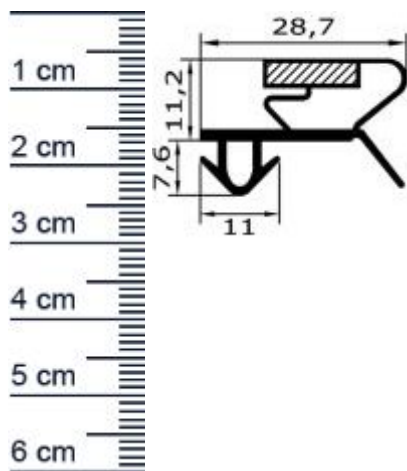

Kuhlschrankdichtungsrahmen | Hohe: 18,8 mm | Far ... (Artikelnummer: KUE0098)

Beschreibung:

Dieser Artikel wird **ausschließlich mit GLS** versendet.

Die **Kuhlschrankdichtung KUE0098 in der Farbe Grau** verschweißen wir für Sie zu einem vollständigen Rahmen, um ein perfektes Dichterergebnis zu gewährleisten. Dieser Kuhlschrankdichtungsrahmen mit Magnet, kann ganz einfach durch feststecken, an Kuhlschränken und Kuhltruhen verschiedener Hersteller montiert werden. Mit hochwertigen Dichtungen können Sie verhindern, dass warme Luft oder Feuchtigkeit einfach ungehindert in Ihren Kühlschrank eindringen. Durch spröde oder rissige Dichtungen können sonst die Energiekosten stark ansteigen und das Innere der Kühlgeräte zu einem Nährboden für gefährlichen Schimmel werden. Die Größe des gewünschten Rahmens können Sie individuell festlegen. Nutzen Sie zum korrekten Ausmessen der benötigten Maße auch gerne unseren [Expertetipp](#).

Details zum Dichtungsprofil

- Höhe: 18,8 mm
- Breite: 28,7 mm
- Nutbreite: 11 mm
- Hohlkammern: 3
- Befestigung: Steckprofil
- Material: Weich-PVC

Besonderheiten der Dichtung

- Der verschweißte Rahmen muss nur noch montiert werden!
- Mit Magnet
- Langlebige, leistungsfähige und wartungsfreie Dichtung für Kühlschränke und Kuhltruhen
- Beinhaltet keine gefährlichen Chemikalien

Ihr Preis: 25,63 pro Rahmen
(inkl. 19 % MwSt. zzgl. Verpackung & Versand)

Druckdatum: 24.06.2026

Verpackungseinheit: Rahmen

EAN/GTIN Code:	4052817066249
Farbe:	Schwarz
Beinhaltet Magnet:	1
Hohlkammern:	3
Einbauart:	Mit Magnet
Material:	Weich-PVC
Profilart:	Steckprofil
Hersteller:	Graf-Dichtungen GmbH
Hohlkammern ohne Magnetkammer:	2
Bauform:	Als geschweiter Rahmen
Breite in mm:	28
Hohe in mm:	19
Nutbreite (in mm):	11