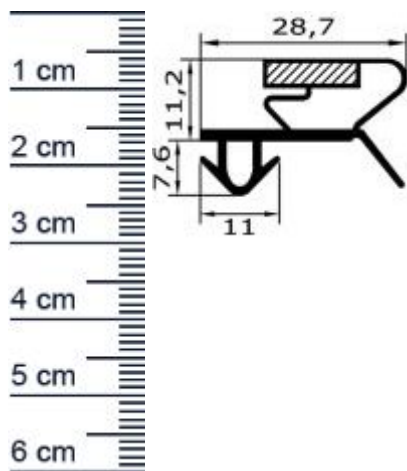

Kuhlschrankdichtungsrahmen | Hohe: 18,8 mm | Far ... (Artikelnummer: KUE0098)

Beschreibung:

Dieser Artikel wird **ausschließlich mit GLS** versendet.

Die **Kuhlschrankdichtung KUE0098 in der Farbe Grau** verschweißen wir für Sie zu einem vollständigen Rahmen, um ein perfektes Dichterergebnis zu gewährleisten. Dieser Kuhlschrankdichtungsrahmen mit Magnet, kann ganz einfach durch feststecken, an Kuhlschränken und Kuhltruhen verschiedener Hersteller montiert werden. Mit hochwertigen Dichtungen können Sie verhindern, dass warme Luft oder Feuchtigkeit einfach ungehindert in Ihren Kuhlschrank eindringen. Durch spröde oder rissige Dichtungen können sonst die Energiekosten stark ansteigen und das Innere der Kühlgeräte zu einem Nährboden für gefährlichen Schimmel werden. Die Größe des gewünschten Rahmens können Sie individuell festlegen. Nutzen Sie zum korrekten Ausmessen der benötigten Maße auch gerne unseren [Expertetipp](#).

Details zum Dichtungsprofil

- Höhe: 18,8 mm
- Breite: 28,7 mm
- Nutbreite: 11 mm
- Hohlkammern: 3
- Befestigung: Steckprofil
- Material: Weich-PVC

Besonderheiten der Dichtung

- Der verschweißte Rahmen muss nur noch montiert werden!
- Mit Magnet
- Langlebige, leistungsfähige und wartungsfreie Dichtung für Kuhlschränke und Kuhltruhen
- Beinhaltet keine gefährlichen Chemikalien

Ihr Preis: 25,63 pro Rahmen
(inkl. 19 % MwSt. zzgl. Verpackung & Versand)

Druckdatum: 10.05.2026

Verpackungseinheit: Rahmen

EAN/GTIN Code:	4052817066249
Farbe:	Schwarz
Beinhaltet Magnet:	1
Hohlkammern:	3
Einbauart:	Mit Magnet
Material:	Weich-PVC
Profilart:	Steckprofil
Hersteller:	Graf-Dichtungen GmbH
Hohlkammern ohne Magnetkammer:	2
Bauform:	Als geschweiter Rahmen
Breite in mm:	28
Hohe in mm:	19
Nutbreite (in mm):	11