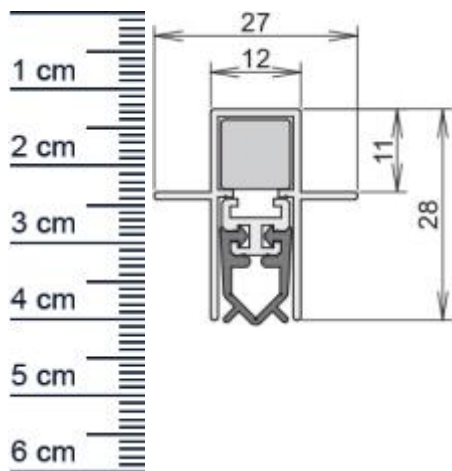

Unidicht ES Absenkdichtung von Athmer | Länge: 9 ... (Artikelnummer: BW0319)

Beschreibung:

Dieser Artikel wird **ausschließlich mit GLS** versendet.

Die **Unidicht ES Absenkdichtung BW0319** von Athmer ist eine automatische Turabdichtung für Euro-, Beschlag- und Profiltüren. Diese Dichtung stoppt zuverlässig unangenehme Zugluft und steigert damit Ihren Wohnkomfort beträchtlich. Zudem spart sie Heizkosten, da die Wärme nicht mehr so einfach aus Ihren Räumen entweichen kann. Die **Unidicht-Automatic** ist wie der Name schon sagt, eine automatische Dichtung, die sich mit dem Schließen und Öffnen der Türe senkt und hebt. Ganz ohne dabei über den Boden zu schleifen, schließt sie so den Spalt unter der Tür ab.

Technische Daten zur Absenkdichtung

- Länge: 958 mm (für 985 mm Normtür)
- Höhe: 28 mm
- Breite: 12 mm
- Material der Dichtung: Silikon selbstverloschend
- Material des Profils: Aluminium

Besonderheiten der Absenkdichtung

- gleicht einen Türspalt von bis zu 11 mm aus
- automatischer Ausgleich bei schiefem Boden
- einseitige Auslösung
- kurzbar um max. 125 mm

Zur Information für Sie: Eine Wind-EX anzubringen ist ganz einfach und erfordert kein besonderes Geschick. Das benötigte Zubehör für die Befestigung ist beigelegt.

Servicepoint Berlin Tempelhof
Germaniastrae 144
12099 Berlin
Telefon: +49 (0) 30 7202 194-50
Fax: +49 (0) 30 7202 194-51

Produkt-Link

Druckdatum: 29.04.2026

Verpackungseinheit: Stuck

EAN/GTIN Code: 4052817078044
Farbe: Alu-werkblank
Nutbreite in mm: 12 mm
Einbauart: Zum Einfrasen
Material: Aluminium
Lange: 958 mm
DIN-Richtung: Beidseitig verwendbar, DIN-L (Links), DIN-R (Rechts)
Hubhohe bis: 11 mm
Hersteller: Athmer oHG
Turart: Auentur, Innentur
Kurzbar um: 125 mm
Fur: Nein
Feuerschutzturen: