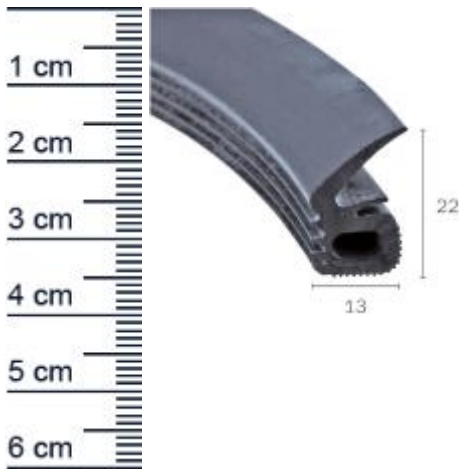

Autoturdichtung | Hohe: 22 mm | Farbe: schwarz (Artikelnummer: AA0012)

Beschreibung:

Die Autoturdichtung AA0012 in der Farbe Schwarz ist für diverse Fahrzeuge geeignet. Die Gummidichtung schützt Ihren Fahrzeuginnenraum vor eindringendem Wasser und Zugluft.

Details zur Dichtung

- Farbe: Schwarz
- Hohe: 22 mm
- Breite: 13 mm
- Material: EPDM

Passende Automodelle:

- Mercedes-Benz 170
- Mercedes-Benz 300 CA

Besonderheiten der Dichtung

- Sehr gute Witterungs- und Ozonbeständigkeit
- Vertraglich mit wasserverdünnbaren Acrylat-Lacken und umweltfreundlichen Lacken
- Besonders langlebig, leistungsfähig und wartungsfrei
- Zu 100% recyclingfähig
- Beinhaltet keine gefährlichen Chemikalien

Als Hinweis für Sie: Jede verkaufte Dichtung beinhaltet eine kostenlosen Zugabe von 3-5 cm pro 5 Meter Länge.

Unsere Autodichtungen lassen sich einfach und ohne Vorkenntnisse einbauen:

- 1. Schritt:** Bauen Sie zunächst die alte Dichtung aus.
- 2. Schritt:** Reinigen Sie die Dichtungsaufnahme vor dem