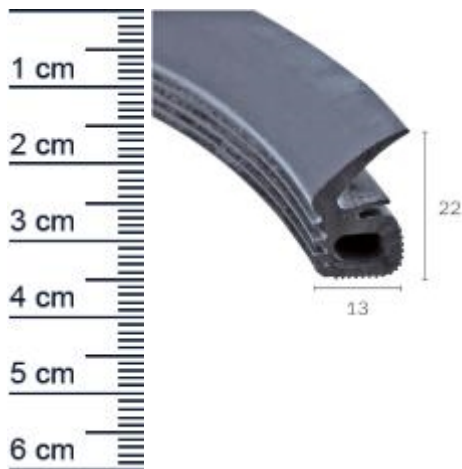

Autotürdichtung | Höhe: 22 mm | Farbe: schwarz (Artikelnummer: AA0012)

Beschreibung:

Die Autotürdichtung AA0012 in der Farbe Schwarz ist für diverse Fahrzeuge geeignet. Die Gummidichtung schützt Ihren Fahrzeuginnenraum vor eindringendem Wasser und Zugluft.

Details zur Dichtung

- Farbe: Schwarz
- Höhe: 22 mm
- Breite: 13 mm
- Material: EPDM

Passende Automodelle:

- Mercedes-Benz 170
- Mercedes-Benz 300 CA

Besonderheiten der Dichtung

- Sehr gute Witterungs- und Ozonbeständigkeit
- Verträglich mit wasserverdünnbaren Acrylat-Lacken und umweltfreundlichen Lacken
- Besonders langlebig, leistungsfähig und wartungsfrei
- Zu 100% recyclingfähig
- Beinhaltet keine gefährlichen Chemikalien

Als Hinweis für Sie: Jede verkaufte Dichtung beinhaltet eine kostenlosen Zugabe von 3-5 cm pro 5 Meter Länge.

Unsere Autodichtungen lassen sich einfach und ohne Vorkenntnisse einbauen:

- 1. Schritt:** Bauen Sie zunächst die alte Dichtung aus.
- 2. Schritt:** Reinigen Sie die Dichtungsaufnahme vor dem