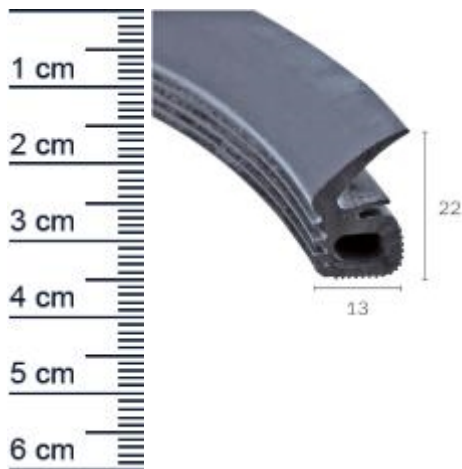

Autoturdichtung | Hohe: 22 mm | Farbe: schwarz (Artikelnummer: AA0012)

Beschreibung:

Die Autoturdichtung AA0012 in der Farbe Schwarz ist für diverse Fahrzeuge geeignet. Die Gummidichtung schützt Ihren Fahrzeuginnenraum vor eindringendem Wasser und Zugluft.

Details zur Dichtung

- Farbe: Schwarz
- Hohe: 22 mm
- Breite: 13 mm
- Material: EPDM

Passende Automodelle:

- Mercedes-Benz 170
- Mercedes-Benz 300 CA

Besonderheiten der Dichtung

- Sehr gute Witterungs- und Ozonbeständigkeit
- Vertraglich mit wasserverdünnbaren Acrylat-Lacken und umweltfreundlichen Lacken
- Besonders langlebig, leistungsfähig und wartungsfrei
- Zu 100% recyclingfähig
- Beinhaltet keine gefährlichen Chemikalien

Als Hinweis für Sie: Jede verkaufte Dichtung beinhaltet eine kostenlosen Zugabe von 3-5 cm pro 5 Meter Länge.

Unsere Autodichtungen lassen sich einfach und ohne Vorkenntnisse einbauen:

- 1. Schritt:** Bauen Sie zunächst die alte Dichtung aus.
- 2. Schritt:** Reinigen Sie die Dichtungsaufnahme vor dem