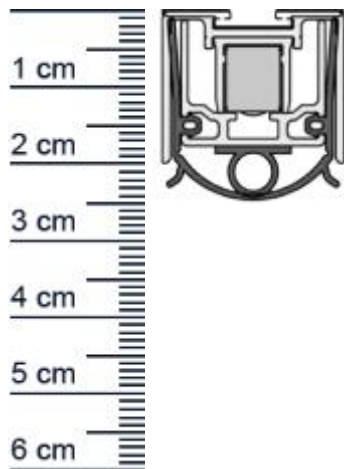

Schall-Ex Rainstop L-24/20 WS Absenkdichtung von ... (Artikelnummer: BW0035)

Beschreibung:

Dieser Artikel wird **ausschließlich mit GLS** versendet.

Die **Schall-EX Rainstop L-24/20 WS Absenkdichtung BW0035** von Athmer bietet die höchste Dichtigkeit vor Wind, Schlagregen und Lärm. Sie verfügt über hohe Schalldammwerte.

Diese automatische Turabdichtung ist für nach innen und außen öffnende Türen geeignet und kann jederzeit werkzeuglos nachgestellt werden.

Außerdem hilft sie effektiv dabei Energie zu sparen, da die Heizwärme nicht mehr einfach aus dem Raum entweichen kann.

Die Schall-EX-Automatic senkt und hebt sich mit dem Schließen und Öffnen der Tür, ohne dabei über den Boden zu schleifen und schließt den Spalt unter der Tür zuverlässig ab.

Technische Daten zur Absenkdichtung

- Lieferlänge: 900 mm
- Höhe: 20 mm
- Breite: 24 mm
- Material der Dichtung: Silikon selbstverloschend
- Material des Profils: Aluminium

Besonderheiten der Absenkdichtung

- kurzbar um max. 150 mm
- gleicht einen Türspalt von bis zu 20 mm aus
- automatischer Ausgleich bei schiefem Boden
- einseitige Auslösung mit Parallelabsenkung
- eignet sich für Schallschutz, Rauchschutz und Feuerschutz
- hohe Schalldämmung bis 51 dB
- DIN-L/-R verwendbar

Zur Information für Sie: Eine Schall-EX anzubringen ist ganz einfach und erfordert kein besonderes Geschick. Die Montage erfolgt durch seitliche Befestigungswinkel und Druckplatten. Das benötigte Zubehör für die Befestigung ist im Lieferumfang enthalten.

Niederlassungen

Filiale München

Franz-Josef-Delonge-Str. 12-14
81249 München
Telefon: +49 (0) 89 2175 4604-0
Fax: +49 (0) 89 2175 4604-51

Servicepoint Berlin Tempelhof

Germaniastra e 144
12099 Berlin
Telefon: +49 (0) 30 7202 194-50
Fax: +49 (0) 30 7202 194-51

Produkt-Link