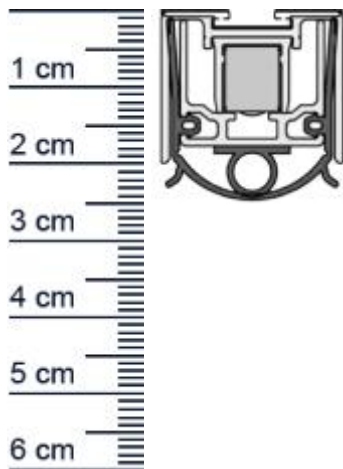

Schall-Ex Rainstop L-24/20 WS Absenkdichtung von ... (Artikelnummer: BW0035)

Beschreibung:

Dieser Artikel wird **ausschließlich mit GLS** versendet.

Die **Schall-EX Rainstop L-24/20 WS Absenkdichtung BW0035** von Athmer bietet die höchste Dichtigkeit vor Wind, Schlagregen und Lärm. Sie verfügt über hohe Schalldammwerte.

Diese automatische Turabdichtung ist für nach innen und außen öffnende Türen geeignet und kann jederzeit werkzeuglos nachgestellt werden.

Außerdem hilft sie effektiv dabei Energie zu sparen, da die Heizwärme nicht mehr einfach aus dem Raum entweichen kann.

Die Schall-EX-Automatic senkt und hebt sich mit dem Schließen und Öffnen der Tür, ohne dabei über den Boden zu schleifen und schließt den Spalt unter der Tür zuverlässig ab.

Technische Daten zur Absenkdichtung

- Lieferlänge: 900 mm
- Höhe: 20 mm
- Breite: 24 mm
- Material der Dichtung: Silikon selbstverloschend
- Material des Profils: Aluminium

Besonderheiten der Absenkdichtung

- kurzbar um max. 150 mm
- gleicht einen Türspalt von bis zu 20 mm aus
- automatischer Ausgleich bei schiefem Boden
- einseitige Auslösung mit Parallelabsenkung
- eignet sich für Schallschutz, Rauchschutz und Feuerschutz
- hohe Schalldämmung bis 51 dB
- DIN-L/-R verwendbar

Zur Information für Sie: Eine Schall-EX anzubringen ist ganz einfach und erfordert kein besonderes Geschick. Die Montage erfolgt durch seitliche Befestigungswinkel und Druckplatten. Das benötigte Zubehör für die Befestigung ist im Lieferumfang enthalten.

Niederlassungen

Filiale München

Franz-Josef-Delonge-Str. 12-14
81249 München
Telefon: +49 (0) 89 2175 4604-0
Fax: +49 (0) 89 2175 4604-51

Servicepoint Berlin Tempelhof

Germaniastrae 144
12099 Berlin
Telefon: +49 (0) 30 7202 194-50
Fax: +49 (0) 30 7202 194-51

Produkt-Link