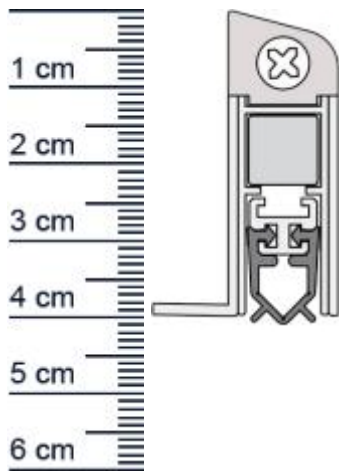

## Wind-EX US Absenkdichtung von Athmer | Länge: 98 ... (Artikelnummer: BW0016)

### Technische Daten zur Absenkdichtung

- Farbe: Wei
- Turblattaunenma: 985 mm
- Hohe: 40 mm
- Breite: 24,6 mm
- Befestigung: zum Aufschrauben von unten
- Material der Dichtung: PVC
- Material des Profils: Aluminium

**Druckdatum:** 04.05.2026

**Verpackungseinheit:** Stück

<b>EAN/GTIN Code:</b>	4052817010617
<b>Farbe:</b>	Weiß
<b>Einbauart:</b>	Zum Aufschrauben
<b>Material:</b>	Aluminium
<b>Länge:</b>	985 mm
<b>DIN-Richtung:</b>	Beidseitig verwendbar, DIN-L (Links), DIN-R (Rechts)
<b>Hubhöhe bis:</b>	11 mm
<b>Hersteller:</b>	Athmer oHG
<b>Turart:</b>	Auentur, Innentur
<b>Kurzbar um:</b>	125 mm
<b>Fur</b>	Nein
<b>Feuerschutzturen:</b>	