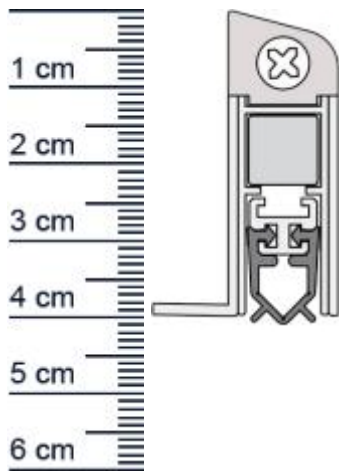

Wind-EX US Absenkdichtung von Athmer | Länge: 98 ... (Artikelnummer: BW0016)

Beschreibung:

Dieser Artikel wird **ausschließlich mit GLS** versendet.

Die **WIND-EX-US Absenkdichtung BW0016** in der Farbe **Wei** von Athmer stoppt die Zugluft unter Ihren Türen!
Auerdem hilft sie Heizenergie für Sie zu sparen, da die Wärme nicht mehr so einfach aus dem Raum entweichen kann. Die **WIND-EX-Automatic** ist wie der Name schon sagt, eine automatische Dichtung, die sich mit dem Schließen und Öffnen der Türe senkt und hebt. Ganz ohne dabei über den Boden zu schleifen, schließt sie so den Spalt unter der Tur ab.

Und darüber hinaus, sieht diese moderne Design-Sockelleiste an Ihrer Tur auch noch ausgesprochen gut aus.

Technische Daten zur Absenkdichtung

- Farbe: Wei
- Turblattaunenma: 985 mm
- Hohe: 40 mm
- Breite: 24,6 mm
- Befestigung: zum Aufschrauben von unten
- Material der Dichtung: PVC
- Material des Profils: Aluminium

Besonderheiten der Absenkdichtung

- Für unsichtbare Montage von unten auf das Turblatt ohne sichtbare Beschädigungen.
- gleicht einen Turspalt von bis zu 11 mm aus
- automatischer Ausgleich bei schiefem Boden
- einseitige Auslösung
- kurzbar um max. 125 mm

Ihr Preis: 48,86 pro Stück
(inkl. 19 % MwSt. zzgl. Verpackung & Versand)

Druckdatum: 19.06.2026

Verpackungseinheit: Stück

EAN/GTIN Code:	4052817010617
Farbe:	Weiß
Einbauart:	Zum Aufschrauben
Material:	Aluminium
Länge:	985 mm
DIN-Richtung:	Beidseitig verwendbar, DIN-L (Links), DIN-R (Rechts)
Hubhöhe bis:	11 mm
Hersteller:	Athmer oHG
Turart:	Auentur, Innentur
Kurzbar um:	125 mm
Fur	Nein
Feuerschutzturen:	