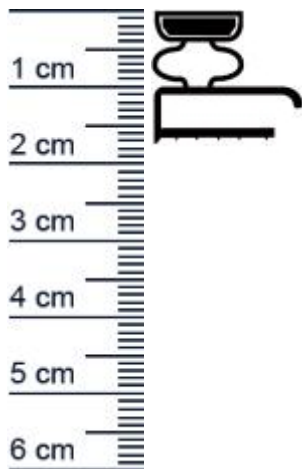

Kuhlschrankdichtungsrahmen | Hohe: 18 mm | Farbe ... (Artikelnummer: KUE0150)

Beschreibung:

Dieser Artikel wird **ausschließlich mit GLS** versendet.

Die **Kuhlschrankdichtung KUE0150 in der Farbe Wei** verschweien wir für Sie zu einem geschlossenen Rahmen, um ein perfektes Dichtergebnis zu gewährleisten. Bei diesem Kuhlschrankdichtungsrahmen handelt es sich um ein Schraubprofil mit Magnet. Mit unseren Dichtungen, können Sie ganz leicht verhindern, dass warme Luft ungehindert in Ihren Kühlschrank eindringt. Durch defekte Dichtungen können sonst die Energiekosten enorm ansteigen und das Innere der Kühlgeräte zu einem Nährboden für gefährlichen Schimmel werden. Die Größe des benötigten Rahmens können Sie selbst festlegen. Nutzen Sie zum Ausmessen der benötigten Maße auch gerne unseren [Expertentipp](#).

Details zum Dichtungsprofil

- Höhe: 18 mm
- Breite: 19,5 mm
- Hohlkammern: 2
- Befestigung: Schraubprofil
- Material: PVC

Besonderheiten der Dichtung

- Der verschweißte Rahmen muss nur noch montiert werden!
- Mit Magnet
- Langlebige, leistungsstarke und wartungsfreie Dichtung für Kühlelemente
- Beinhaltet keine gefährlichen Chemikalien