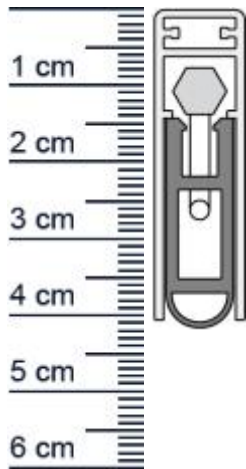

Kaltefeind WS Absenkdichtung von Athmer | Länge: ... (Artikelnummer: BW0029)

Beschreibung:

Dieser Artikel wird **ausschließlich mit GLS** versendet.

Die **Kaltefeind WS Absenkdichtung BW0329** von Athmer ist eine automatische Turabdichtung für Drehflügeltüren. Sie verfügt über drei Anschlagoptionen.

Technische Daten zur Absenkdichtung

- Länge: 833 mm (für 860 mm Normtür)
- Höhe: 40 mm
- Breite: 12 mm
- Material der Dichtung: PVC
- Material des Profils: Aluminium

Besonderheiten der Absenkdichtung

- gleicht einen Türspalt von bis zu 18 mm aus
- automatischer Ausgleich bei schieferm Boden
- einseitige Auslösung
- kurzbar um max. 125 mm

Produkt-Link

Druckdatum: 16.05.2026

Verpackungseinheit: Stuck

EAN/GTIN Code: 4052817010747
Farbe: Alu-werkblank
Nutbreite in mm: 12 mm
Einbauart: Zum Einfrasen
Material: Aluminium
Lange: 833 mm
DIN-Richtung: Beidseitig verwendbar
Hubhohe bis: 18 mm
Hersteller: Athmer oHG
Turart: Auentur, Innentur
Kurzbar um: 125 mm
Fur Feuerschutzturen: Nein