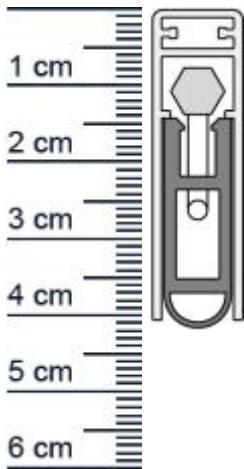

## Kaltefeind WS Absenkdichtung von Athmer | Länge: ... (Artikelnummer: BW0029)

### Technische Daten zur Absenkdichtung

- Länge: 833 mm (für 860 mm Normtür)
- Höhe: 40 mm
- Breite: 12 mm
- Material der Dichtung: PVC
- Material des Profils: Aluminium