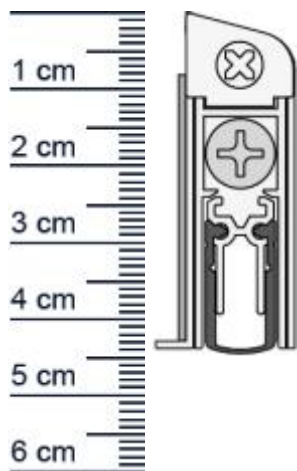

## WIND-EX A Absenkdichtung von Athmer | Länge: 111 ... (Artikelnummer: BW0184)

### Technische Daten zur Absenkdichtung

- Farbe: Silber
- Turblattaunenma: 1110 mm
- Höhe: 45 mm
- Breite: 15,4 mm
- Befestigung: zum Aufschrauben
- Material der Dichtung: PVC
- Material des Profils: Aluminium

<b>EAN/GTIN Code:</b>	4052817065136
<b>Farbe:</b>	Silber
<b>Einbauart:</b>	Zum Aufkleben
<b>Material:</b>	Aluminium
<b>Lange:</b>	1110 mm
<b>DIN-Richtung:</b>	Beidseitig verwendbar, DIN-L (Links), DIN-R (Rechts)
<b>Hubhöhe bis:</b>	11 mm
<b>Hersteller:</b>	Athmer oHG
<b>Turart:</b>	Auentur, Innentur
<b>Kurzbar um:</b>	125 mm
<b>Fur</b>	Nein
<b>Feuerschutzturen:</b>	