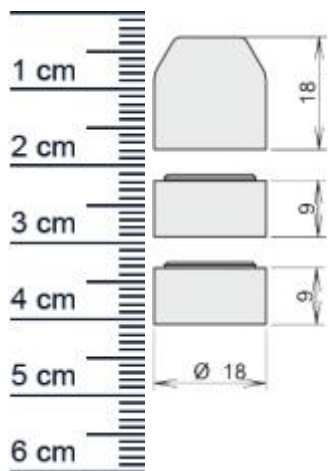

Wind-Ex Montageset | Farbe: Grau (Artikelnummer: BW0073)

Beschreibung:

Dieser Artikel wird **ausschließlich mit GLS** versendet.

Das **Wind-EX Montageset BW0073 in grau** von Athmer bietet passendes Zubehör für die Montage der Wind-EX und Wind-EX RTK. Die Maangaben können Sie den Bildern entnehmen.