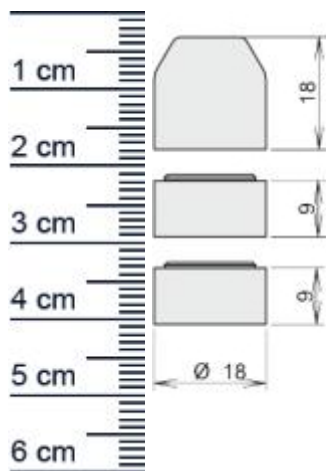

Wind-Ex Montageset | Farbe: Grau (Artikelnummer: BW0073)

Beschreibung:

Dieser Artikel wird **ausschließlich mit GLS** versendet.

Das **Wind-EX Montageset BW0073 in grau** von Athmer bietet das passende Zubehör für die Montage der Wind-EX und Wind-EX RTK. Die Maangaben können Sie den Bildern entnehmen.