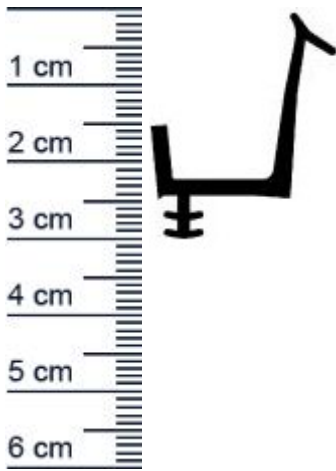

Mitteldichtung für Meeth Fenster | 30 mm Höhe | ... (Artikelnummer: SP5170)

Beschreibung:

Die **Mitteldichtung SP5170 in der Farbe Schwarz** ist zur Montage an Meethfenster gedacht. Diese Dichtung verhindert das Eindringen von Wasser in das Brustungsmauerwerk oder in die Profilkammern und schützt die Beschläge vor Korrosion. Zudem unterbinden Mitteldichtungen das Schwitzen der Rahmen und Fensterflügel, was ansonsten zur Bildung von gefährlichem Schimmel oder zum Anfrieren der inneren Anschlagdichtung führen kann. Unsere Mitteldichtungen sind aufgrund des hochwertigen Materials sehr pflegeleicht und langlebig.

Details zur Dichtung

- Höhe: 28,6 mm
- Breite: 23,6 mm
- Farbe: Schwarz
- Hohlkammer: 0
- Material: CEGRAN

Besonderheiten der Dichtung

- Sehr gute Witterungs- und Ozonbeständigkeit
- Vertraglich mit wasserverdunnbaren Acrylat-Lacken und umweltfreundlichen Lacken
- 100% Recyclingfähig
- Beinhaltet keine gefährlichen Chemikalien
- REACH Konform

Eine wichtige Information für Sie: Jeder Kauf einer Dichtung bei Graf-Dichtungen beinhaltet eine kostenlose Reserve von 3-5 cm pro 5 Meter Länge.

Unsere Mitteldichtungen lassen sich einfach und ohne Vorkenntnisse einbauen:

Ihr Preis: 7,90 pro Meter
(inkl. 19 % MwSt. zzgl. Verpackung & Versand)

Druckdatum: 23.05.2026

Verpackungseinheit: Meter

EAN/GTIN Code:	4052817050125
Farbe:	Schwarz
Nutbreite in mm:	5 mm
Falzbreite in mm:	24 mm
Montageart:	Zum Einnuten
Material:	CEGRAN
Mae (H x B):	28,6 x 23,6 mm
Selbstklebend:	Nein
Hersteller:	Graf-Dichtungen GmbH
Dichtet ab bis zu ... mm:	24