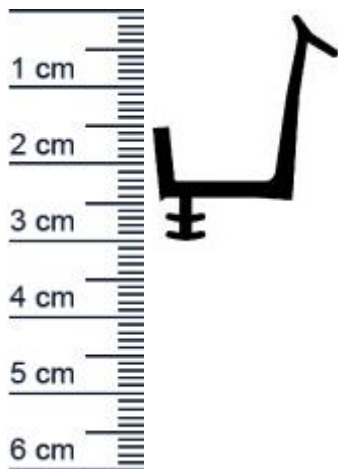

Mitteldichtung für Meeth Fenster | 30 mm Höhe | ... (Artikelnummer: SP5170)

Beschreibung:

Die **Mitteldichtung SP5170 in der Farbe Schwarz** ist zur Montage an Meethfenster gedacht. Diese Dichtung verhindert das Eindringen von Wasser in das Brüstungsmauerwerk oder in die Profilkammern und schützt die Beschläge vor Korrosion. Zudem unterbinden Mitteldichtungen das Schwitzen der Rahmen und Fensterflügel, was ansonsten zur Bildung von gefährlichem Schimmel oder zum Anfrieren der inneren Anschlagdichtung führen kann. Unsere Mitteldichtungen sind aufgrund des hochwertigen Materials sehr pflegeleicht und langlebig.

Details zur Dichtung

- Höhe: 30 mm
- Breite: 24 mm
- Farbe: Schwarz
- Hohlkammer: 0
- Material: CEGRAN®

Besonderheiten der Dichtung

- Sehr gute Witterungs- und Ozonbeständigkeit
- Verträglich mit wasserverdünnbaren Acrylat-Lacken und umweltfreundlichen Lacken
- 100% Recyclingfähig
- Beinhaltet keine gefährlichen Chemikalien
- REACH Konform

Eine wichtige Information für Sie: Jeder Kauf einer Dichtung bei Graf-Dichtungen beinhaltet eine kostenlose Reserve von 3-5 cm pro 5 Meter Länge.

Unsere Mitteldichtungen lassen sich einfach und ohne Vorkenntnisse einbauen:

Ihr Preis: 7,90 € pro Meter
(inkl. 19 % MwSt. zzgl. Verpackung & Versand)

Druckdatum: 03.04.2026

Verpackungseinheit: Meter

EAN/GTIN Code:	4052817050125
Farbe:	Schwarz
Nutbreite in mm:	5 mm
Falzbreite in mm:	24 mm
Montageart:	Zum Einnuten
Material:	CEGRAN
Maße (H x B):	30 x 24 mm
Selbstklebend:	Nein
Hersteller:	Graf-Dichtungen GmbH
Dichtet ab bis zu ... mm:	24