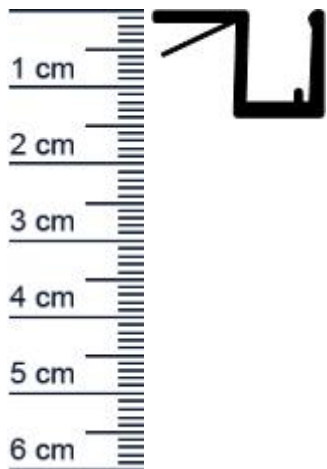

Dusch-Eckanschlagprofil | Glasstärke: 6 8 mm | ... (Artikelnummer: SP0005)

Beschreibung:

Dieser Artikel wird **ausschließlich mit GLS** versendet.

Die **Duschdichtung SP0005** ist ein Dusch-Eckanschlagprofil. Das Hart-PVC (zum Aufstecken auf das Glas) ist weitgehend transparent. Die Lippe ist aus weichem PVC und die Oberfläche ist leicht strukturiert. Zur Montage wird das Profil auf die Glasscheibe aufgesteckt bzw. aufgeschoben.

Details zur Dichtung

- Farbe: Transparent
- Breite: 22 mm
- Höhe: 14 mm
- Material: Hart PVC
- Glasstärke: 6 8 mm
- Befestigung: zum Aufstecken

Besonderheiten der Dichtung

- **eignet sich für 6 - 8 mm Glasstärke**
- für Eckdusche geeignet
- ohne Magnet