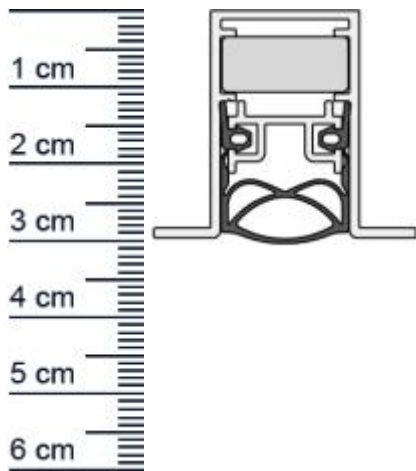

Schall-Ex Ultra OS Absenkdichtung von Athmer | L ... (Artikelnummer: BW0189)

Beschreibung:

Dieser Artikel wird **ausschließlich mit GLS** versendet.

Die **Schall-EX Ultra OS Absenkdichtung BW0189** von Athmer ist eine automatische Dichtung, welche nach DIN EN 1670 geprüft wurde. Sie verfügt über hochwertige Edelstahlfedern und nicht rostender Innenmechanik.

Die Dichtung ist selbstnachstellend, weshalb sie sich hervorragend dazu eignet um Energie zu sparen. Mit dieser Absenkdichtung kann verhindert werden, dass Zugluft ungehindert eindringen kann oder Heizenergie aus Ihren Räumen entweicht.

Die Schall-EX-Automatic senkt und hebt sich mit dem Schließen und Öffnen der Tür, ohne dabei über den Boden zu schleifen.

Technische Daten zur Absenkdichtung

- Lieferlänge: 708 mm (für 735 mm Normtür)
- Höhe: 30 mm
- Breite: 19,7 mm
- Material der Dichtung: Silikon selbstverloschend
- Material des Profils: Aluminium

Besonderheiten der Absenkdichtung

- gleicht einen Türspalt von bis zu 12 mm aus
- automatischer Ausgleich bei schieferm Boden
- einseitige Auslösung
- eignet sich für Schallschutz, Feuerschutz und Rauchschutz

Zur Information für Sie: Eine Schall-EX anzubringen ist ganz einfach und erfordert kein besonderes Geschick. Wenige Schrauben genügen. Eine ausführliche Montageanleitung, die zeigt wies gemacht wird, finden Sie auf der informativen Packung. Das benötigte Zubehör ist beige packt.

Niederlassungen

Filiale München

Franz-Josef-Delonge-Str. 12-14
81249 München
Telefon: +49 (0) 89 2175 4604-0
Fax: +49 (0) 89 2175 4604-51

Servicepoint Berlin Tempelhof

Germaniastrae 144
12099 Berlin
Telefon: +49 (0) 30 7202 194-50
Fax: +49 (0) 30 7202 194-51

Produkt-Link