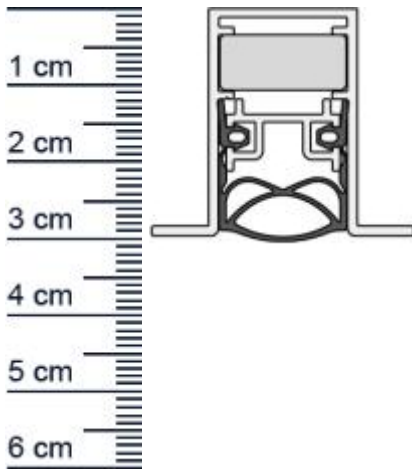

Schall-Ex Ultra OS Absenkdichtung von Athmer | L ... (Artikelnummer: BW0189)