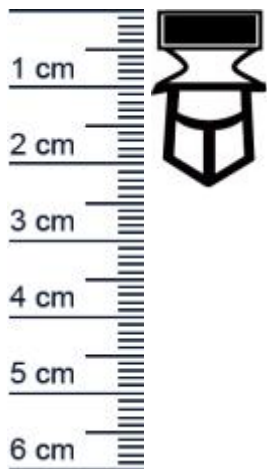

Kuhlschrankdichtungsrahmen | Hohe: 18,5 mm | Far ... (Artikelnummer: KUE0117)

Beschreibung:

Dieser Artikel wird **ausschließlich mit GLS** versendet.

Die **Kuhlschrankdichtung KUE0117 in der Farbe Wei** verschweien wir für Sie zu einem vollständigen Rahmen, um ein perfektes Dichtergebnis zu gewährleisten. Dieser Kuhlschrankdichtungsrahmen mit Steckprofil mit Magnet, kann an Kuhlschränken und Kühltruhen verschiedener Hersteller montiert werden. Mit dieser leistungsstarken Dichtung können Sie verhindern, dass warme Luft oder Feuchtigkeit ungehindert eindringen. Durch spröde oder rissige Dichtungen können sonst die Energiekosten stark ansteigen und das Innere des Kuhlschranks zu einem Nährboden für gefährlichen Schimmel werden. Die Größe des gewünschten Rahmens können Sie individuell festlegen. Nutzen Sie zum korrekten Ausmessen auch gerne unseren Expertentipp.

Details zum Dichtungsprofil

- Hohe: 18,5 mm
- Breite: 12 mm
- Hohlkammern: 5
- Befestigung: Steckprofil
- Material: PVC

Besonderheiten der Dichtung

- Der verschweißte Rahmen muss nur noch montiert werden!
- Mit Magnet
- Langlebige, leistungsfähige und wartungsfreie Dichtung für Kuhlschranke
- Beinhaltet keine gefährlichen Chemikalien