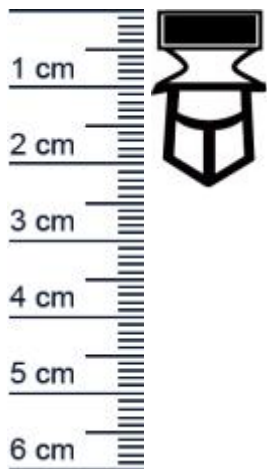

Kuhlschrankdichtungsrahmen | Hohe: 18,5 mm | Far ... (Artikelnummer: KUE0117)

Beschreibung:

Dieser Artikel wird **ausschließlich mit GLS** versendet.

Die **Kuhlschrankdichtung KUE0117 in der Farbe Wei** verschweien wir für Sie zu einem vollständigen Rahmen, um ein perfektes Dichtergebnis zu gewährleisten. Dieser Kuhlschrankdichtungsrahmen mit Steckprofil mit Magnet, kann an Kuhlschränken und Kühltruhen verschiedener Hersteller montiert werden. Mit dieser leistungsstarken Dichtung können Sie verhindern, dass warme Luft oder Feuchtigkeit ungehindert eindringen. Durch spröde oder rissige Dichtungen können sonst die Energiekosten stark ansteigen und das Innere des Kühlschranks zu einem Nährboden für gefährlichen Schimmel werden. Die Größe des gewünschten Rahmens können Sie individuell festlegen. Nutzen Sie zum korrekten Ausmessen auch gerne unseren Expertentipp.

Details zum Dichtungsprofil

- Höhe: 18,5 mm
- Breite: 12 mm
- Hohlkammern: 5
- Befestigung: Steckprofil
- Material: PVC

Besonderheiten der Dichtung

- Der verschweißte Rahmen muss nur noch montiert werden!
- Mit Magnet
- Langlebige, leistungsfähige und wartungsfreie Dichtung für Kühlschränke
- Beinhaltet keine gefährlichen Chemikalien