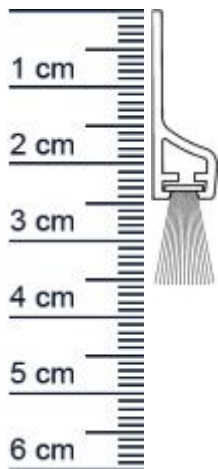

Bürstendichtung selbstklebend für Türen | Bürste ... (Artikelnummer: SP5251)

Beschreibung:

Dieser Artikel wird **ausschließlich mit GLS** versendet.

Die **Bürstendichtung SP5251 in Transparent** ist ein selbstklebendes Profil und eignet sich zur Befestigung an Türen. Die Bürste ist fest mit dem Halteprofil verbunden und erfüllt so sämtliche Anforderungen einer Bürstendichtung. Diese Dichtung ist vielseitig einsetzbar und lässt sich auch problemlos an Glastüren anbringen.

Details zur Dichtung

- Farbe: Transparent
- Befestigungsart: selbstklebend
- Gesamthöhe: 36 mm
- Gesamtbreite: 8 mm
- Bürstenhöhe: 10 mm
- Länge: 1000 mm
- Material: Kunststoff

Besonderheiten des Profils