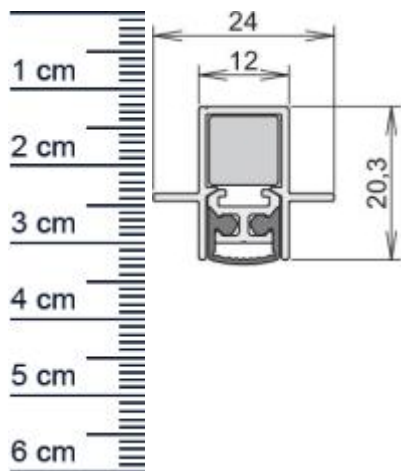

Unidicht S-12 Duo Absenkdichtung von Athmer | La ... (Artikelnummer: BW0330)

Beschreibung:

Dieser Artikel wird **ausschließlich mit GLS** versendet.

Die **Unidicht S-12 Duo Absenkdichtung BW0330** von Athmer ist eine automatische Turabdichtung für Euro-, Beschlag- und Profiltüren. Sie eignet sich besonders für Drehflügeltüren.

Diese Dichtung stoppt zuverlässig unangenehme Zugluft und steigert damit Ihren Wohnkomfort beträchtlich. Zudem spart sie Heizkosten, da die Wärme nicht mehr so einfach aus Ihren Räumen entweichen kann. Die **Unidicht-Automatic** ist wie der Name schon sagt, eine automatische Dichtung, die sich mit dem Schließen und Öffnen der Türe senkt und hebt. Ganz ohne dabei über den Boden zu schleifen, schließt sie so den Spalt unter der Tür ab.

Technische Daten zur Absenkdichtung

- Länge: 958 mm (für 985 mm Normtür)
- Höhe: 20,3 mm
- Breite: 12 mm
- Material der Dichtung: Silikon
- Material des Profils: Aluminium

Besonderheiten der Absenkdichtung

- gleicht einen Türspalt von bis zu 6 mm aus
- automatischer Ausgleich bei schiefem Boden
- zweiseitige Auslösung
- kurzbar um max. 125 mm

Zur Information für Sie: Eine Wind-EX anzubringen ist ganz einfach und erfordert kein besonderes Geschick. Das benötigte Zubehör für die Befestigung ist beigelegt.

Ihr Preis: 48,08 pro Stück
(inkl. 19 % MwSt. zzgl. Verpackung & Versand)

Niederlassungen

Filiale München
Franz-Josef-Delonge-Str. 12-14
81249 München
Telefon: +49 (0) 89 2175 4604-0
Fax: +49 (0) 89 2175 4604-51

Servicepoint Berlin Tempelhof
Germaniastrae 144
12099 Berlin
Telefon: +49 (0) 30 7202 194-50
Fax: +49 (0) 30 7202 194-51

Produkt-Link